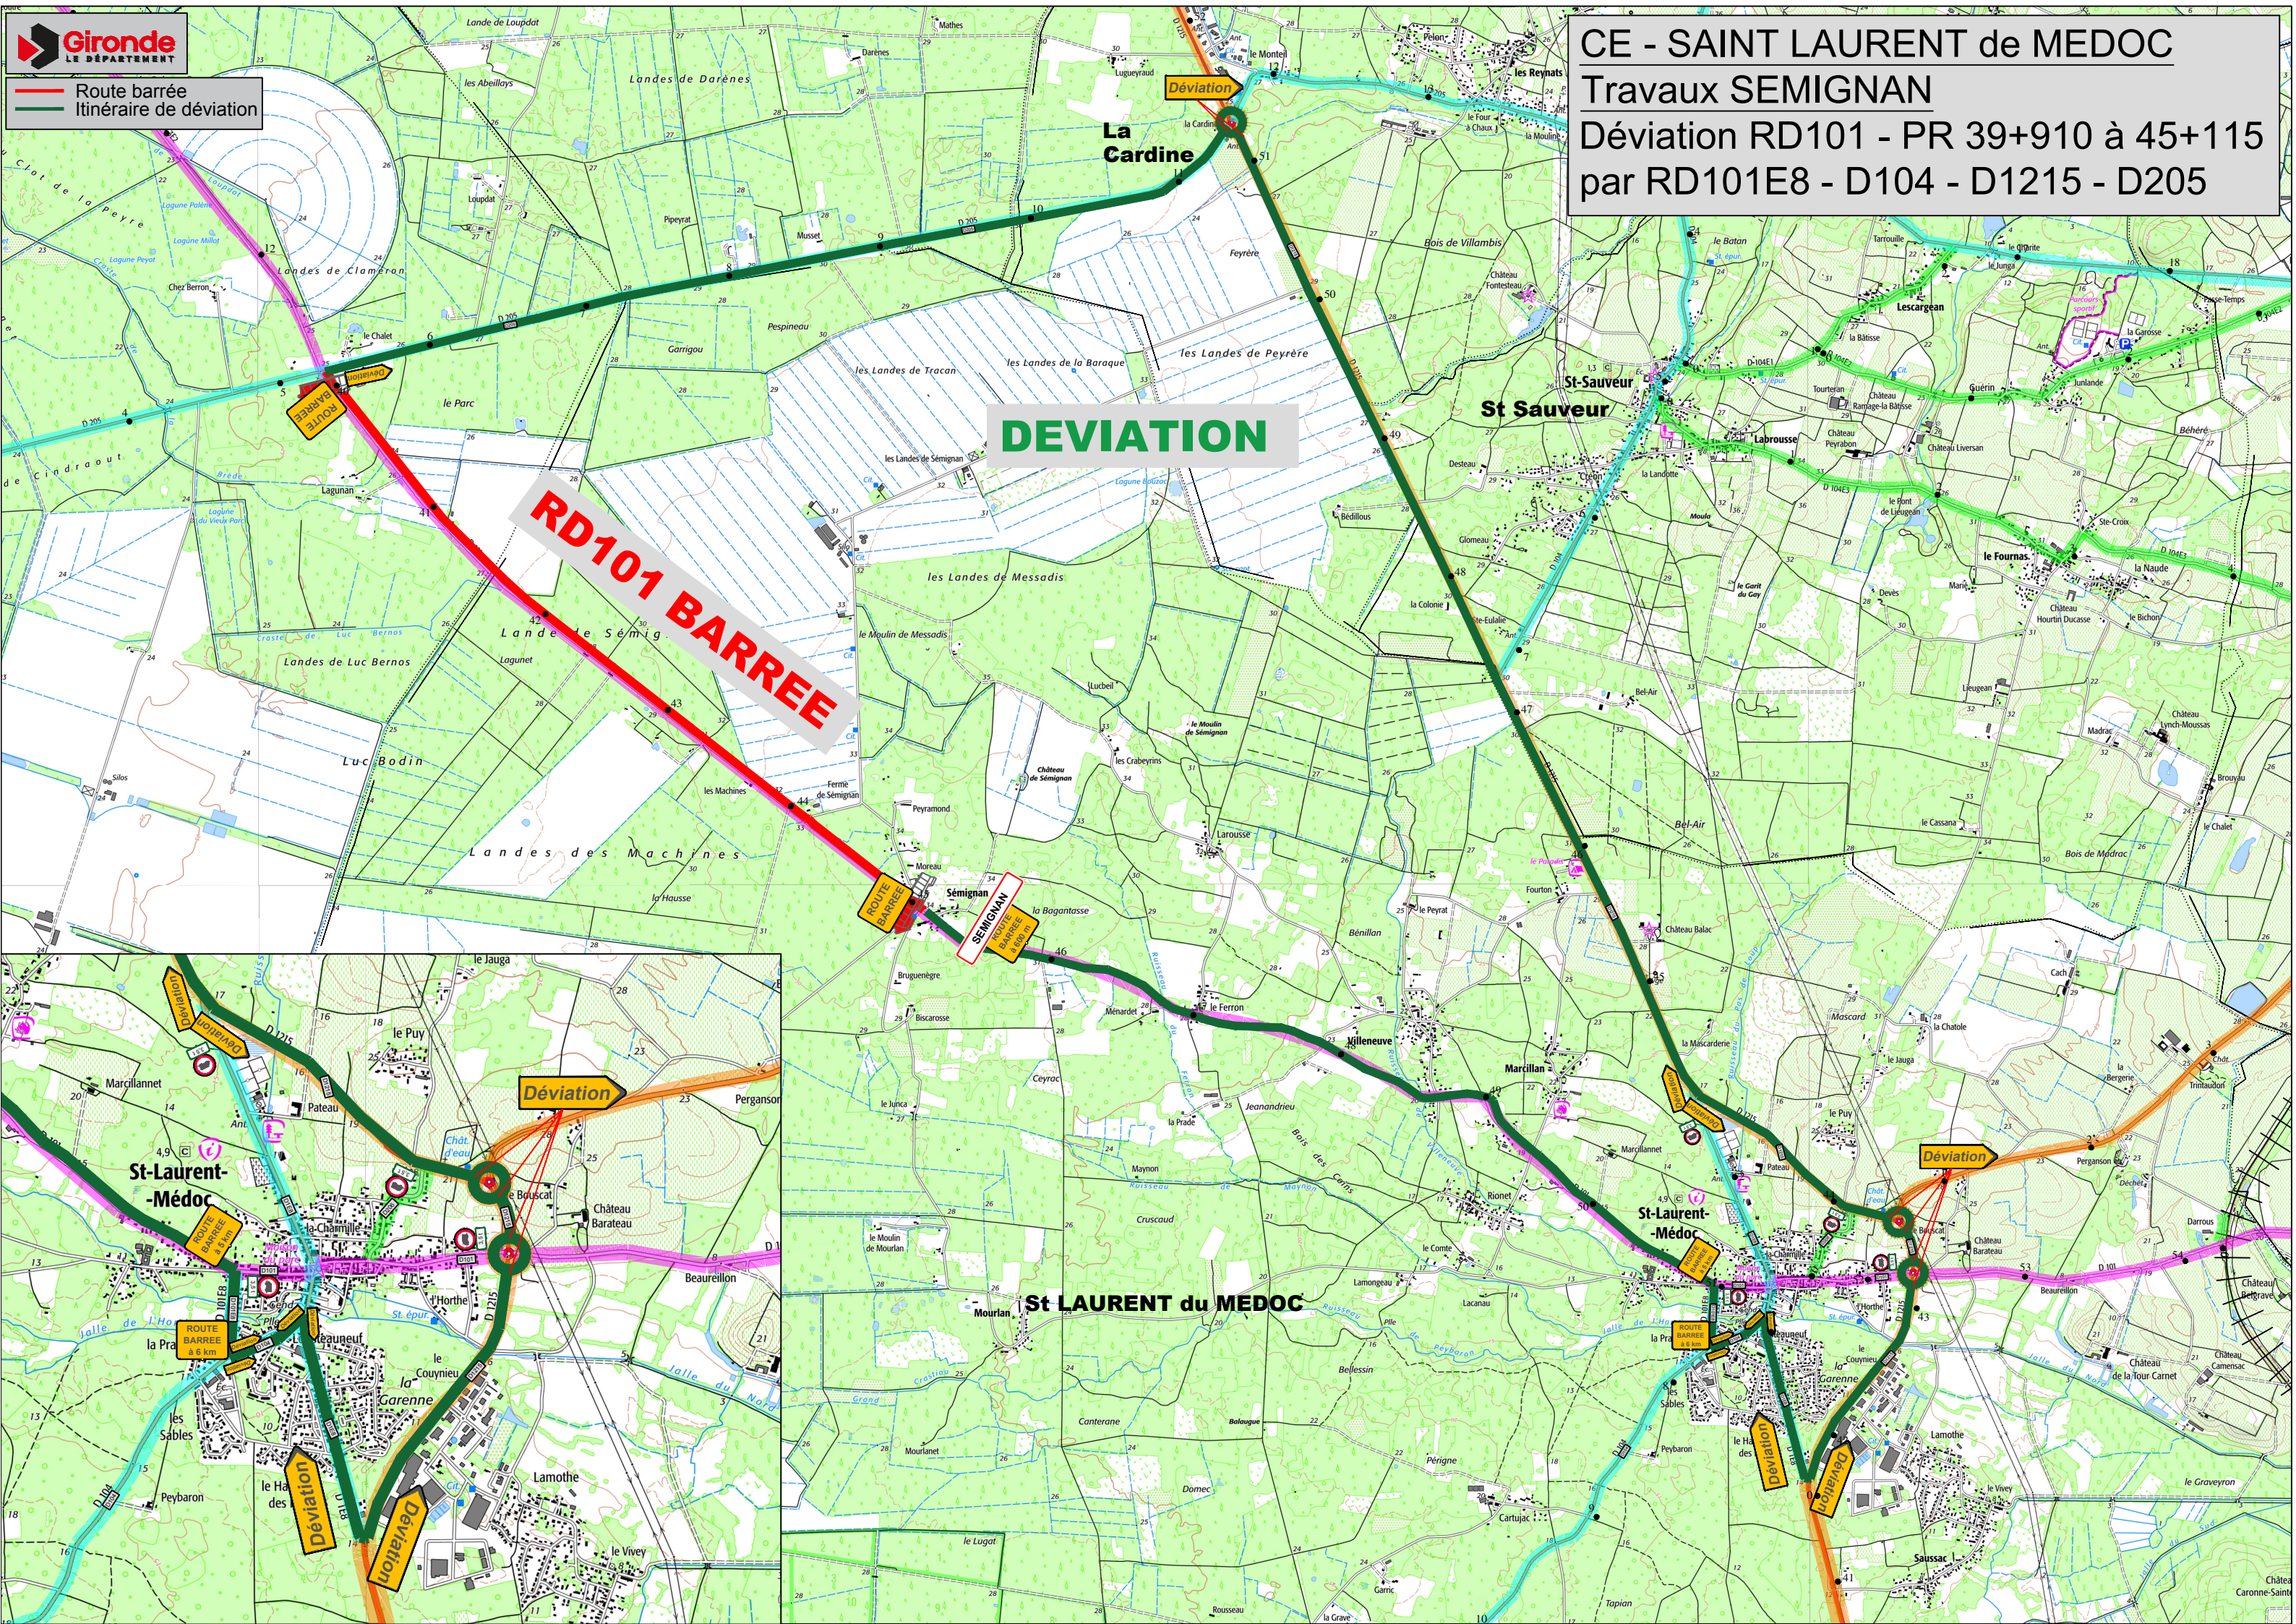

Route barrée
Itinéraire de déviation

CE - SAINT LAURENT de MEDOC
Travaux SEMIGNAN
Déviation RD101 - PR 39+910 à 45+115
par RD101E8 - D104 - D1215 - D205

DEVIATION

RD101 BARREE

SEMIGNAN

St LAURENT du MEDOC

St-Laurent-Médoc

St-Laurent-Médoc

Déviaton

Déviaton

Déviaton

Déviaton

Déviaton

Déviaton

Déviaton

ROUTE BARRÉE à 1 km

ROUTE BARRÉE à 6 km

ROUTE BARRÉE à 6 km

ROUTE BARRÉE à 6 km

ROUTE BARRÉE à 6 km

ROUTE BARRÉE à 6 km

ROUTE BARRÉE à 6 km

ROUTE BARRÉE à 6 km

Déviaton

Déviaton

Déviaton

Déviaton

Déviaton

Déviaton

Déviaton

ROUTE BARRÉE à 6 km