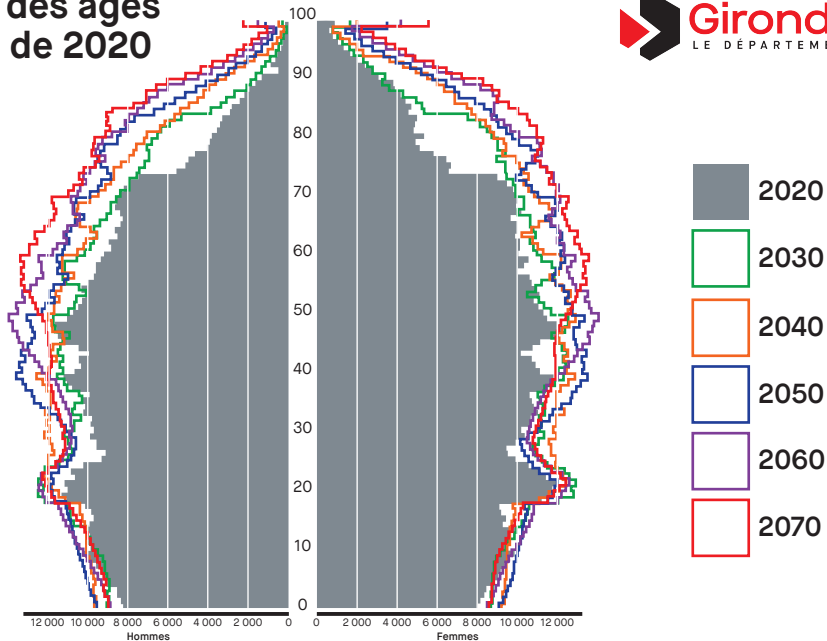

# Pyramides des âges en Gironde de 2020 à 2070

Source : Insee, Populations projetées à partir du recensement de 2018 - Scénario central  
Réalisation : GirondeScope , avril 2024