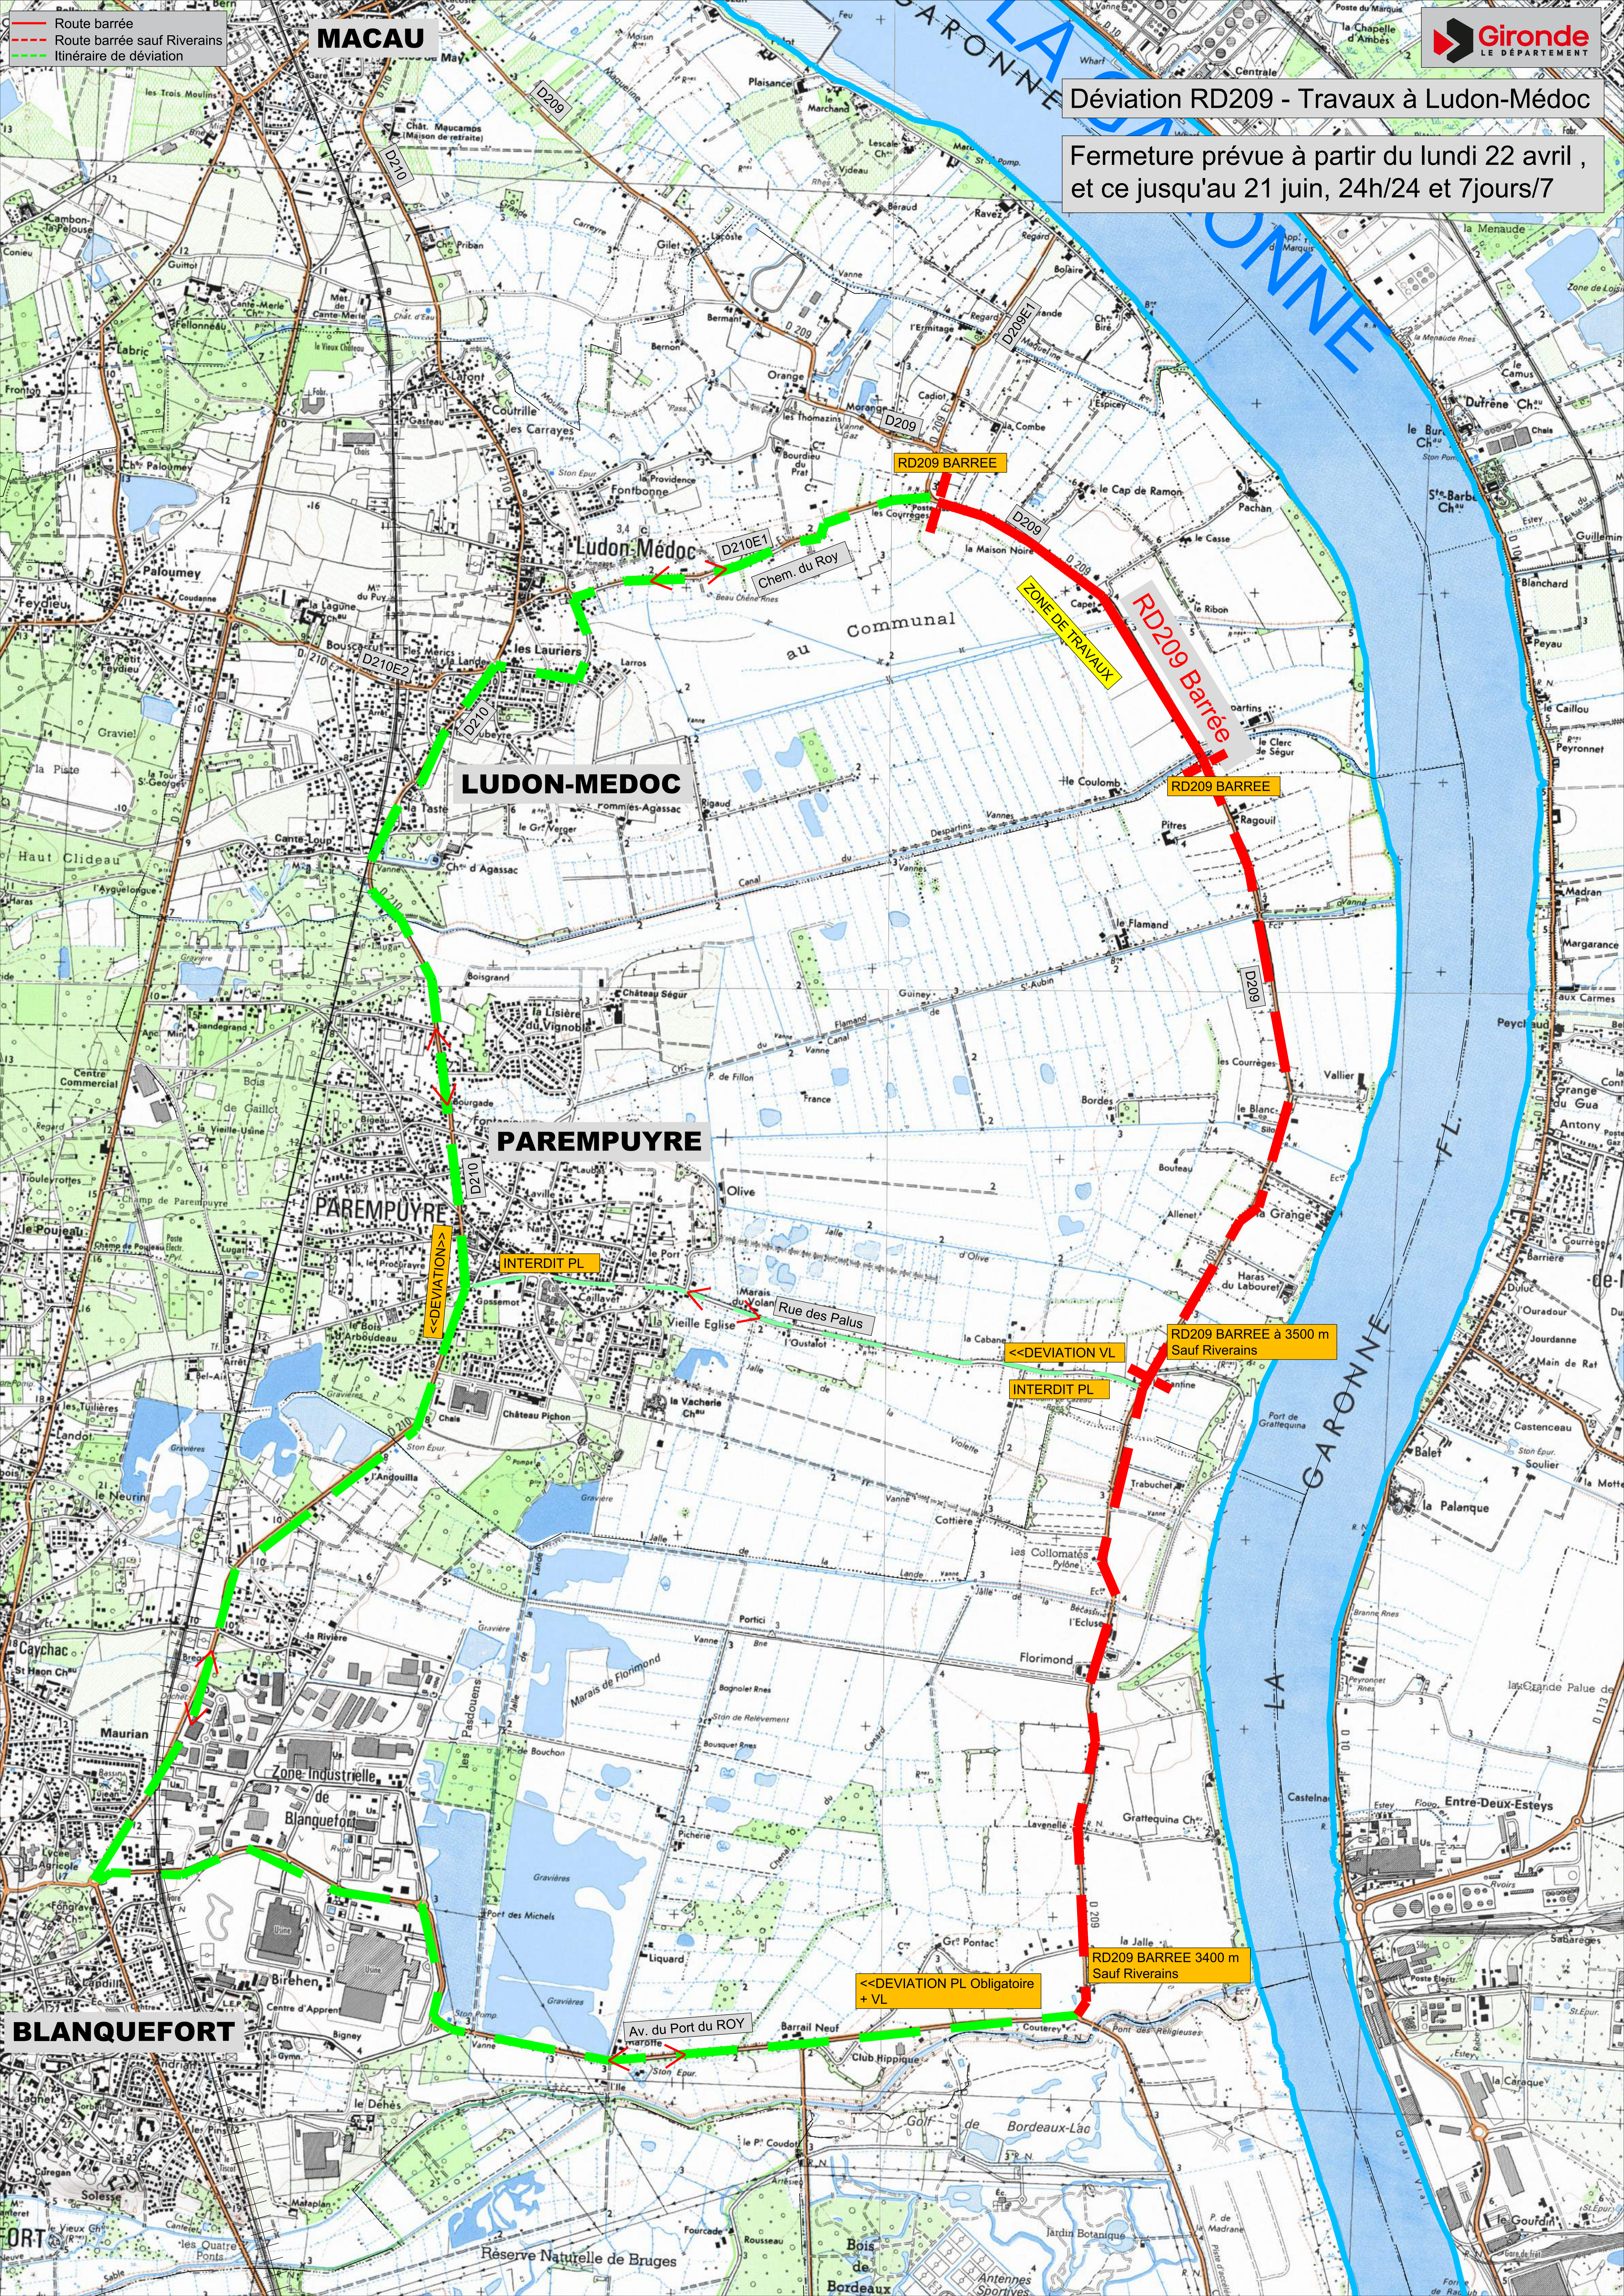

- Route barrée
- Route barrée sauf Riverains
- Itinéraire de déviation

Déviation RD209 - Travaux à Ludon-Médoc

Fermeture prévue à partir du lundi 22 avril, et ce jusqu'au 21 juin, 24h/24 et 7jours/7

RD209 BARREE

ZONE DE TRAVAUX

RD209 Barrée

RD209 BARREE

INTERDIT PL

<<DEVIATION VL

INTERDIT PL

RD209 BARREE à 3500 m
Sauf Riverains

<<DEVIATION PL Obligatoire
+ VL

RD209 BARREE 3400 m
Sauf Riverains

MACAU

LUDON-MEDOC

PAREMPUYRE

BLANQUEFORT