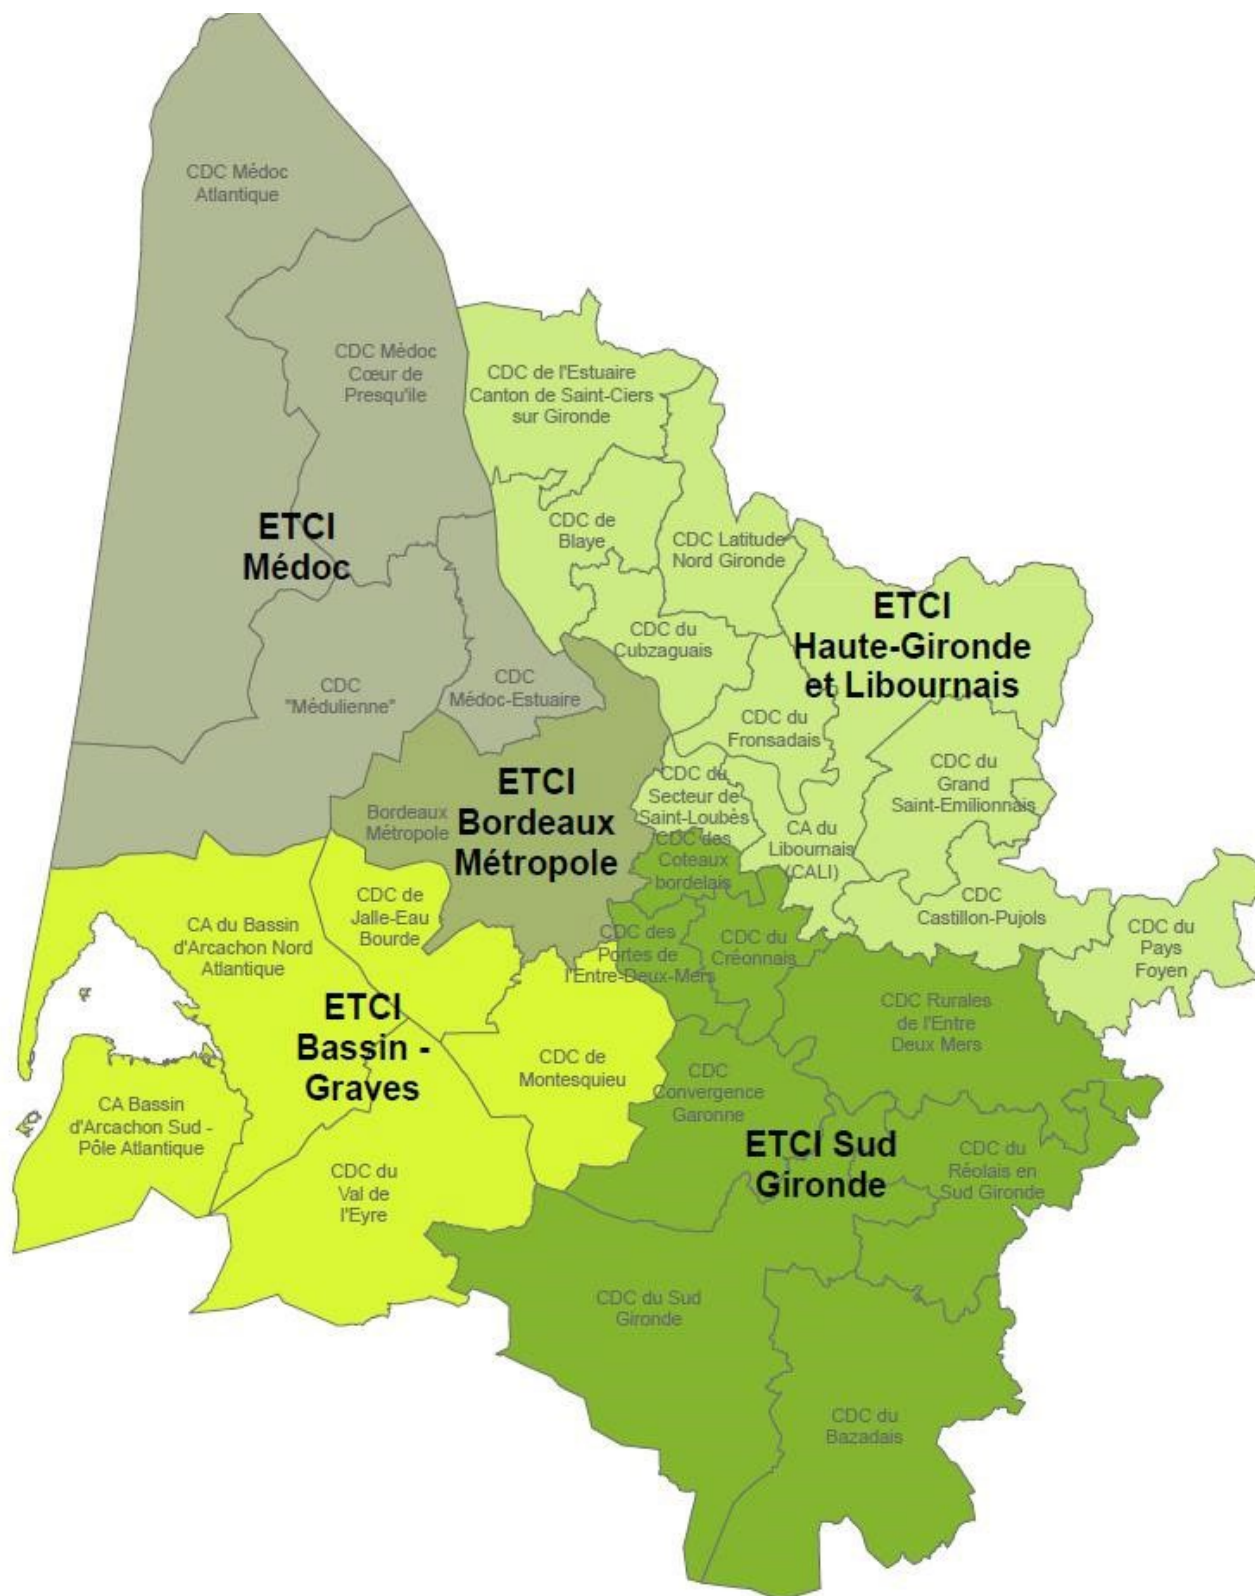

Schéma Départemental Jeunesse

INGENIERIE TERRITORIALE

**Répertoire des ressources
mobilisables en Gironde**

Direction des services départementaux
de l'éducation nationale
de Gironde

- **Carte des Espaces Territoriaux de
Coopération Interinstitutionnelle**

- **Les coordonnées utiles**

- Contacts au niveau départemental

- Contacts sur les territoires

- Bordeaux-Métropole
- Bassin – Graves
- Haute Gironde et Libournais
- Médoc
- Sud Gironde

Carte des ETCI en Gironde