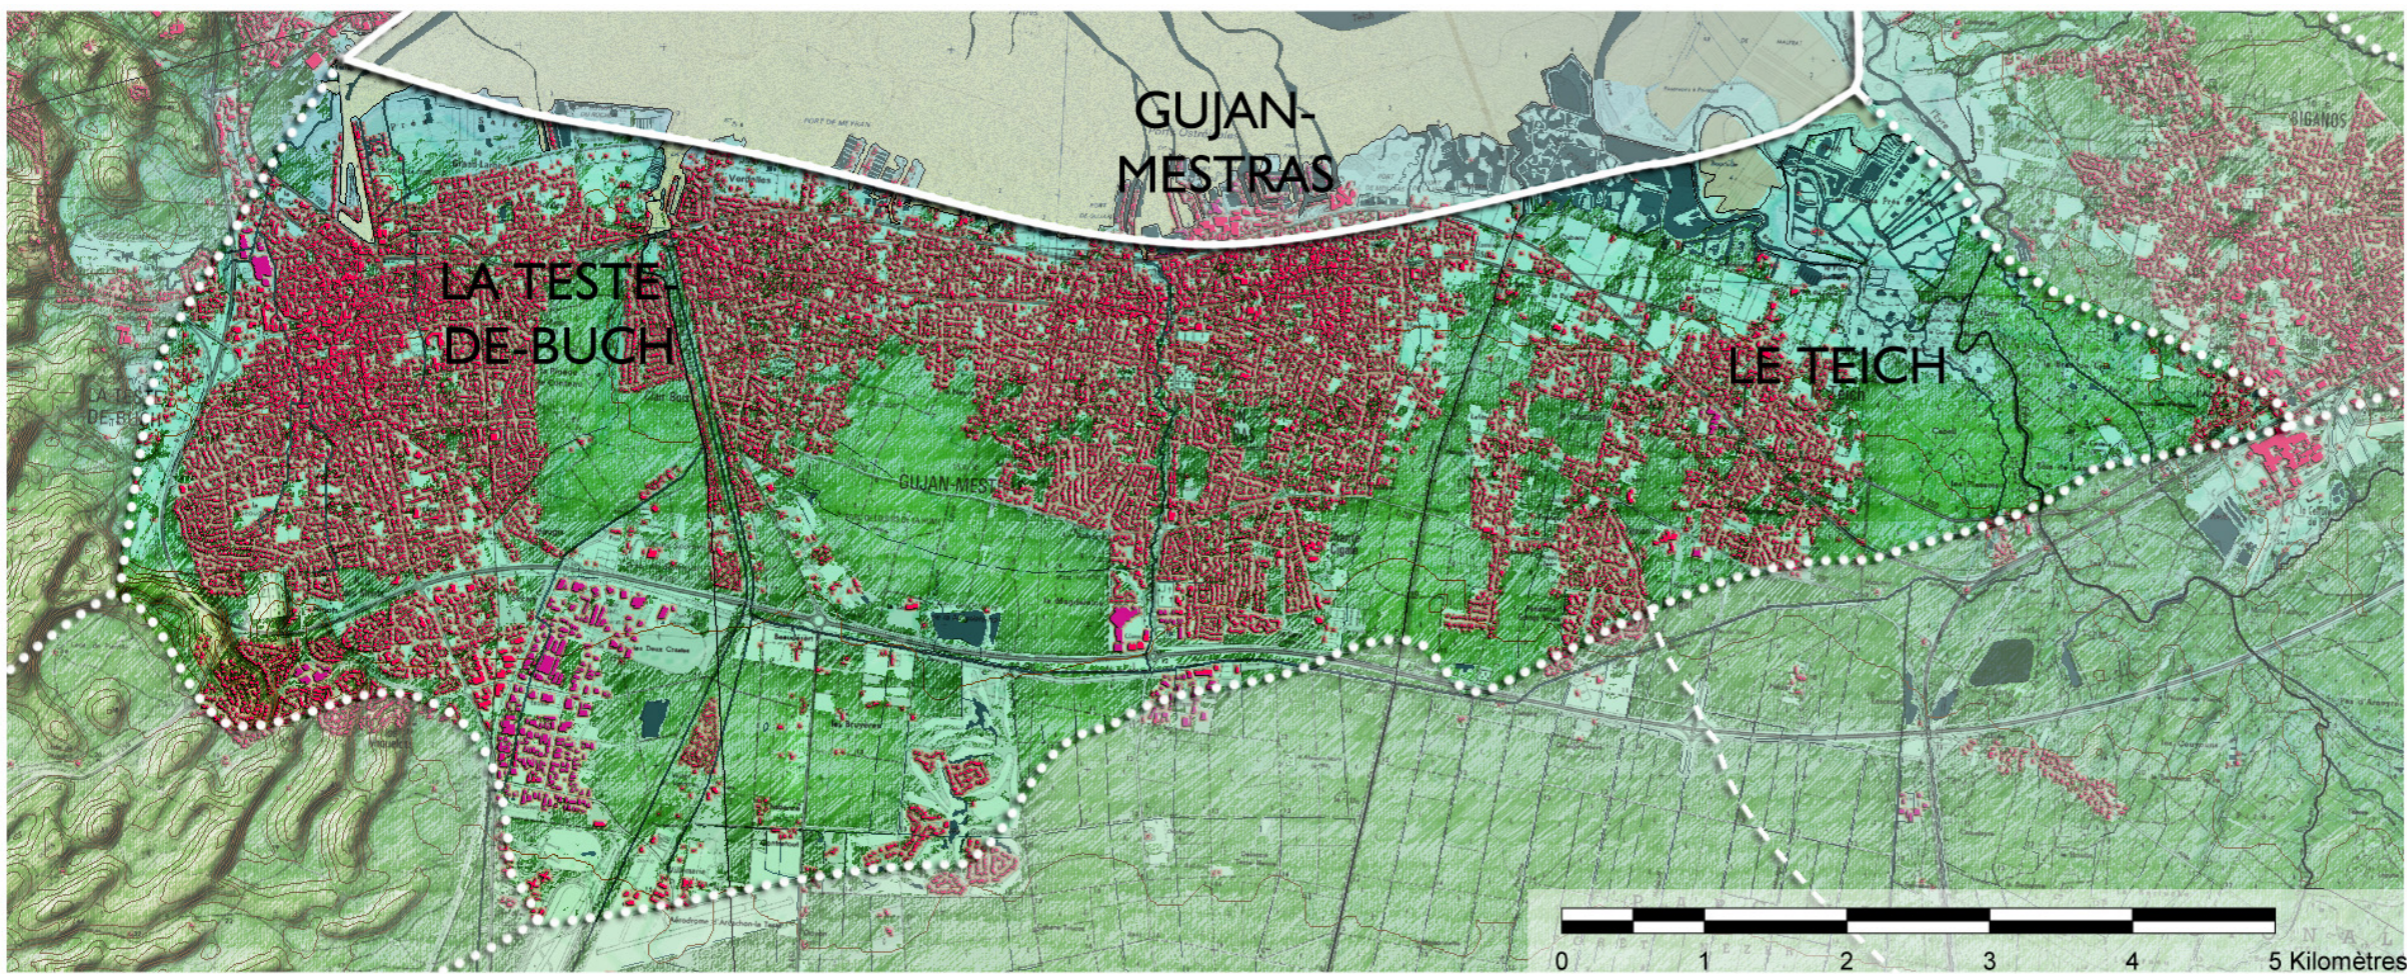

UNITE DE PAYSAGE J4 - Le littoral ostréicole de La Teste au Teich

Légende

données sources : IGN BD Alti -
BD Topo - BD Carthage - scan25

- Limite franche d'unité de paysage
- Limite progressive d'unité de paysage
- Urbanisation
- Zone d'activités
- Eaux de surface
- Forêts et autres structures arborées
- Vignes
- Courbes de niveau