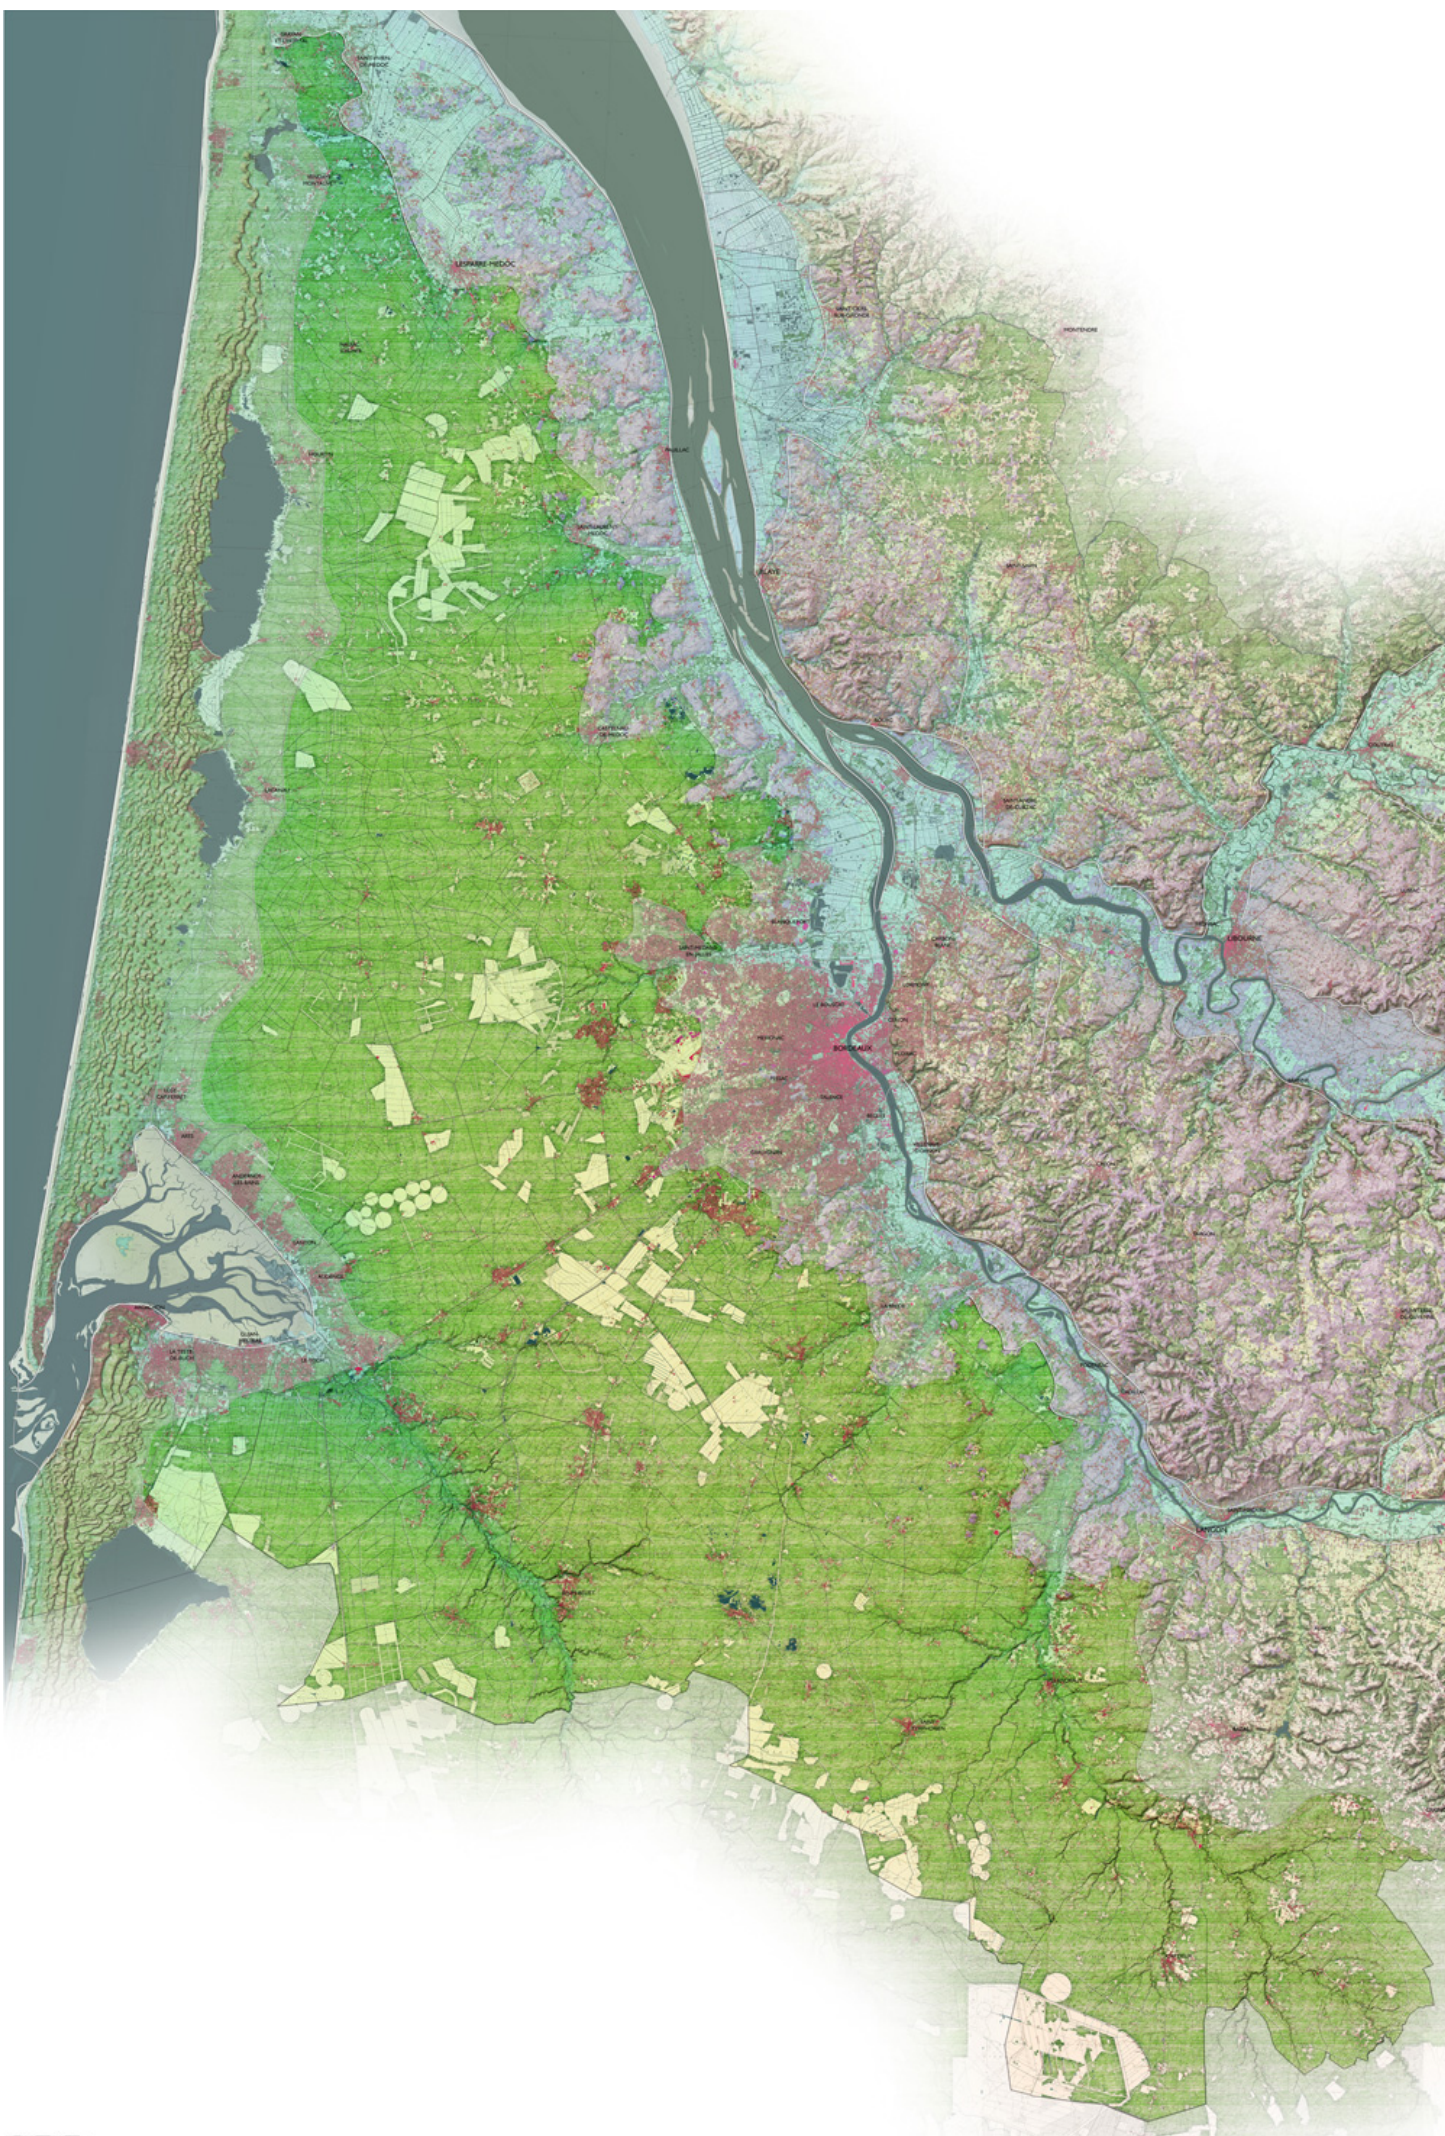

UNITE DE PAYSAGE I - Les Landes girondines

Légende

données sources : IGN BD Alti -
BD Topo - BD Carthage - scan25

 Limite franche
d'unité de paysage

 Limite progressive
d'unité de paysage

 Urbanisation

 Zone d'activités

 Eaux de surface

 Forêts et autres
structures arborées

 Vignes

 Courbes de niveau