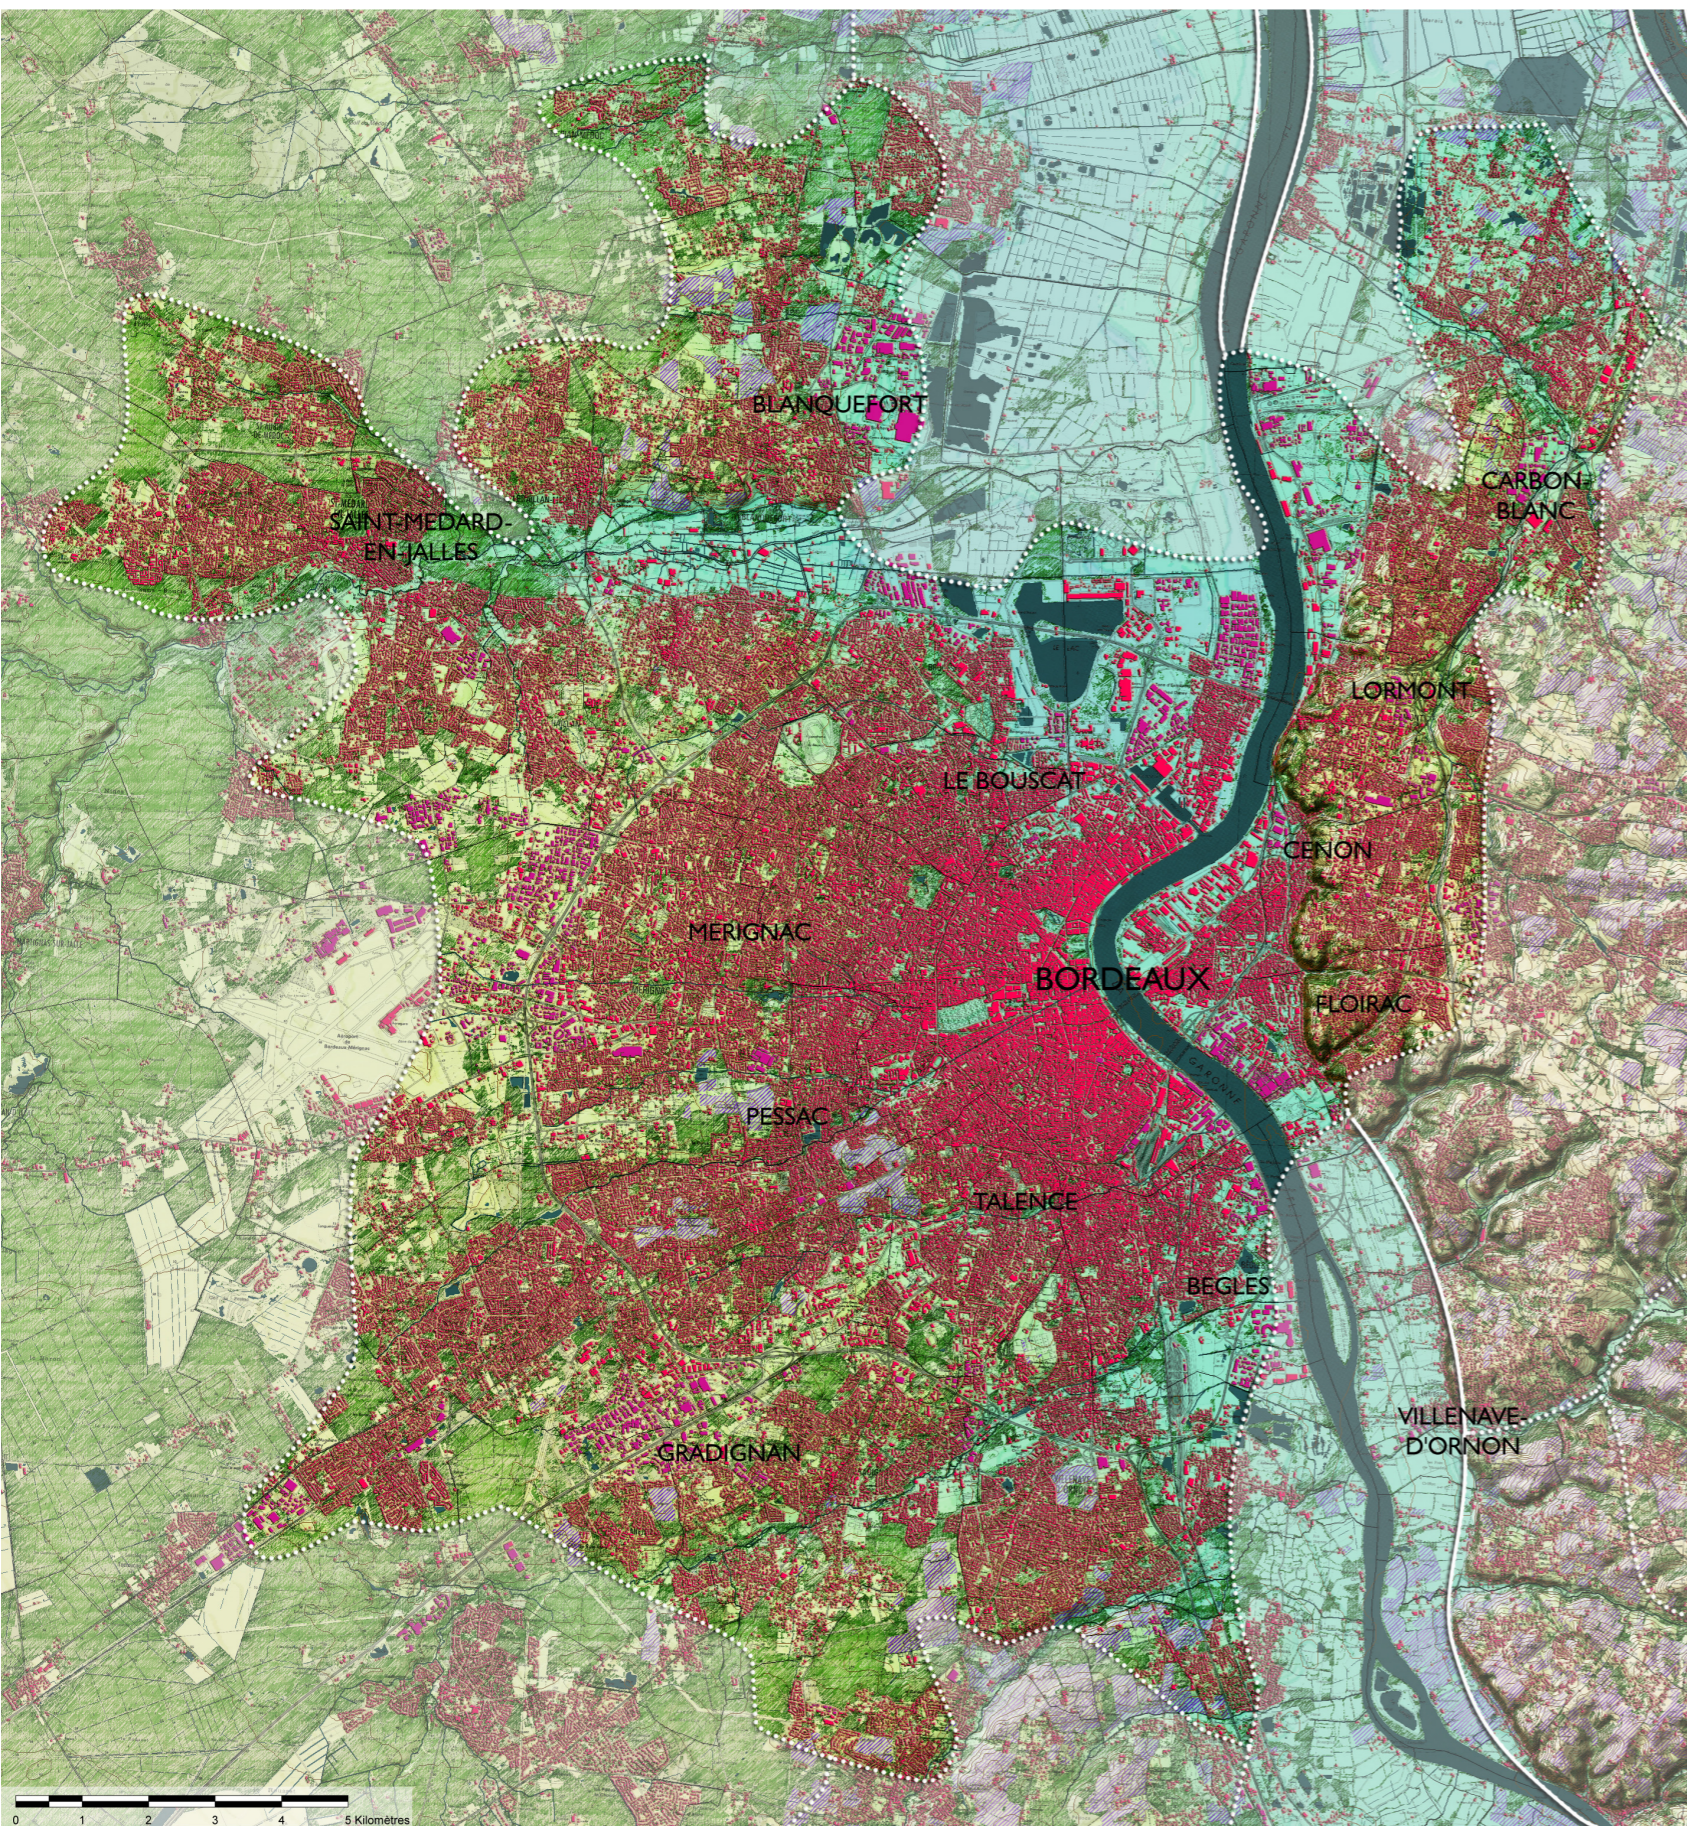

UNITE DE PAYSAGE G - L'agglomération bordelaise

Légende

données sources : IGN BD Alti -
BD Topo - BD Carthage - scan25

-  Limite franche d'unité de paysage
-  Limite progressive d'unité de paysage
-  Urbanisation
-  Zone d'activités
-  Eaux de surface
-  Forêts et autres structures arborées
-  Vignes
-  Courbes de niveau