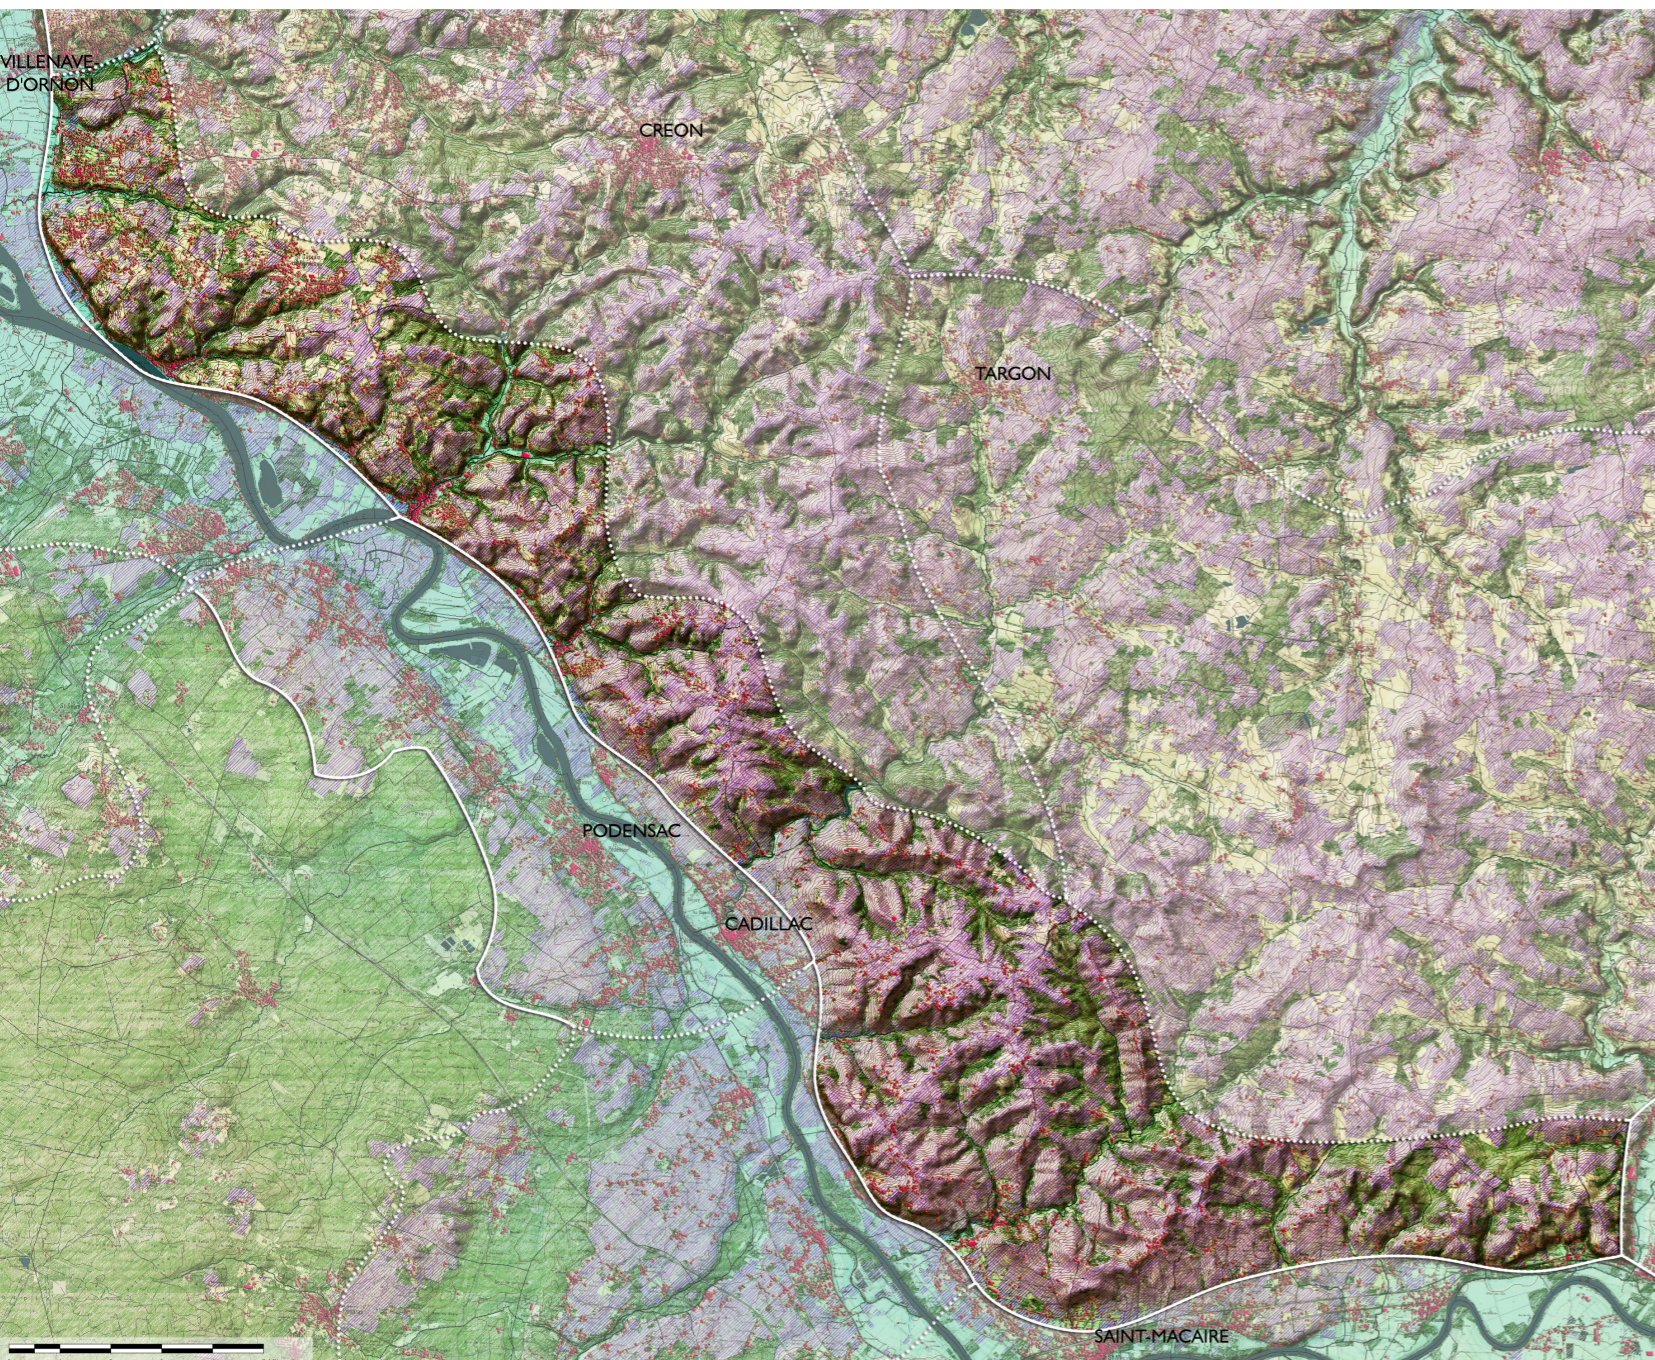

UNITE DE PAYSAGE F6 - Les collines sud de l'Entre-Deux-Mers

Légende

données sources : IGN BD Alti -
BD Topo - BD Carthage - scan25

-  Limite franche d'unité de paysage
-  Limite progressive d'unité de paysage
-  Urbanisation
-  Zone d'activités
-  Eaux de surface
-  Forêts et autres structures arborées
-  Vignes
-  Courbes de niveau

Reliefs