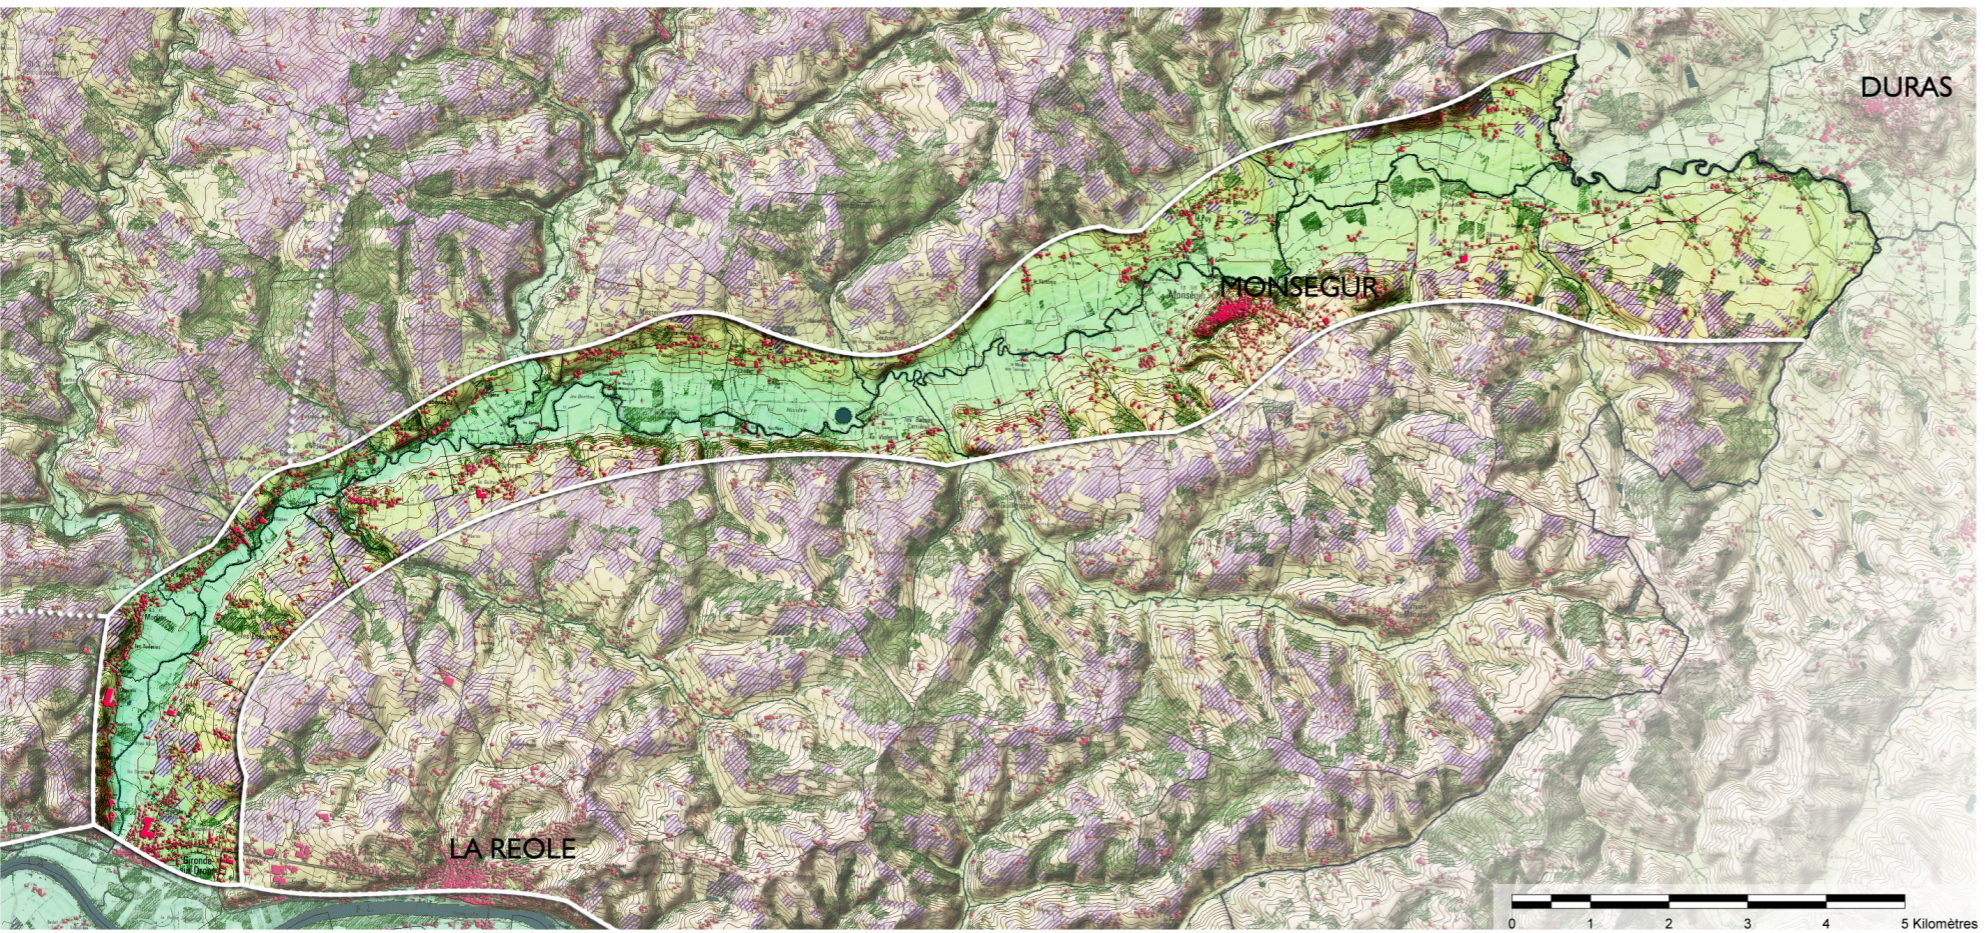

UNITE DE PAYSAGE F2 - La vallée du Dropt

Légende

données sources : IGN BD Alti -
BD Topo - BD Carthage - scan25

-  Limite franche d'unité de paysage
-  Limite progressive d'unité de paysage
-  Urbanisation
-  Zone d'activités
-  Eaux de surface
-  Forêts et autres structures arborées
-  Vignes
-  Courbes de niveau

Reliefs