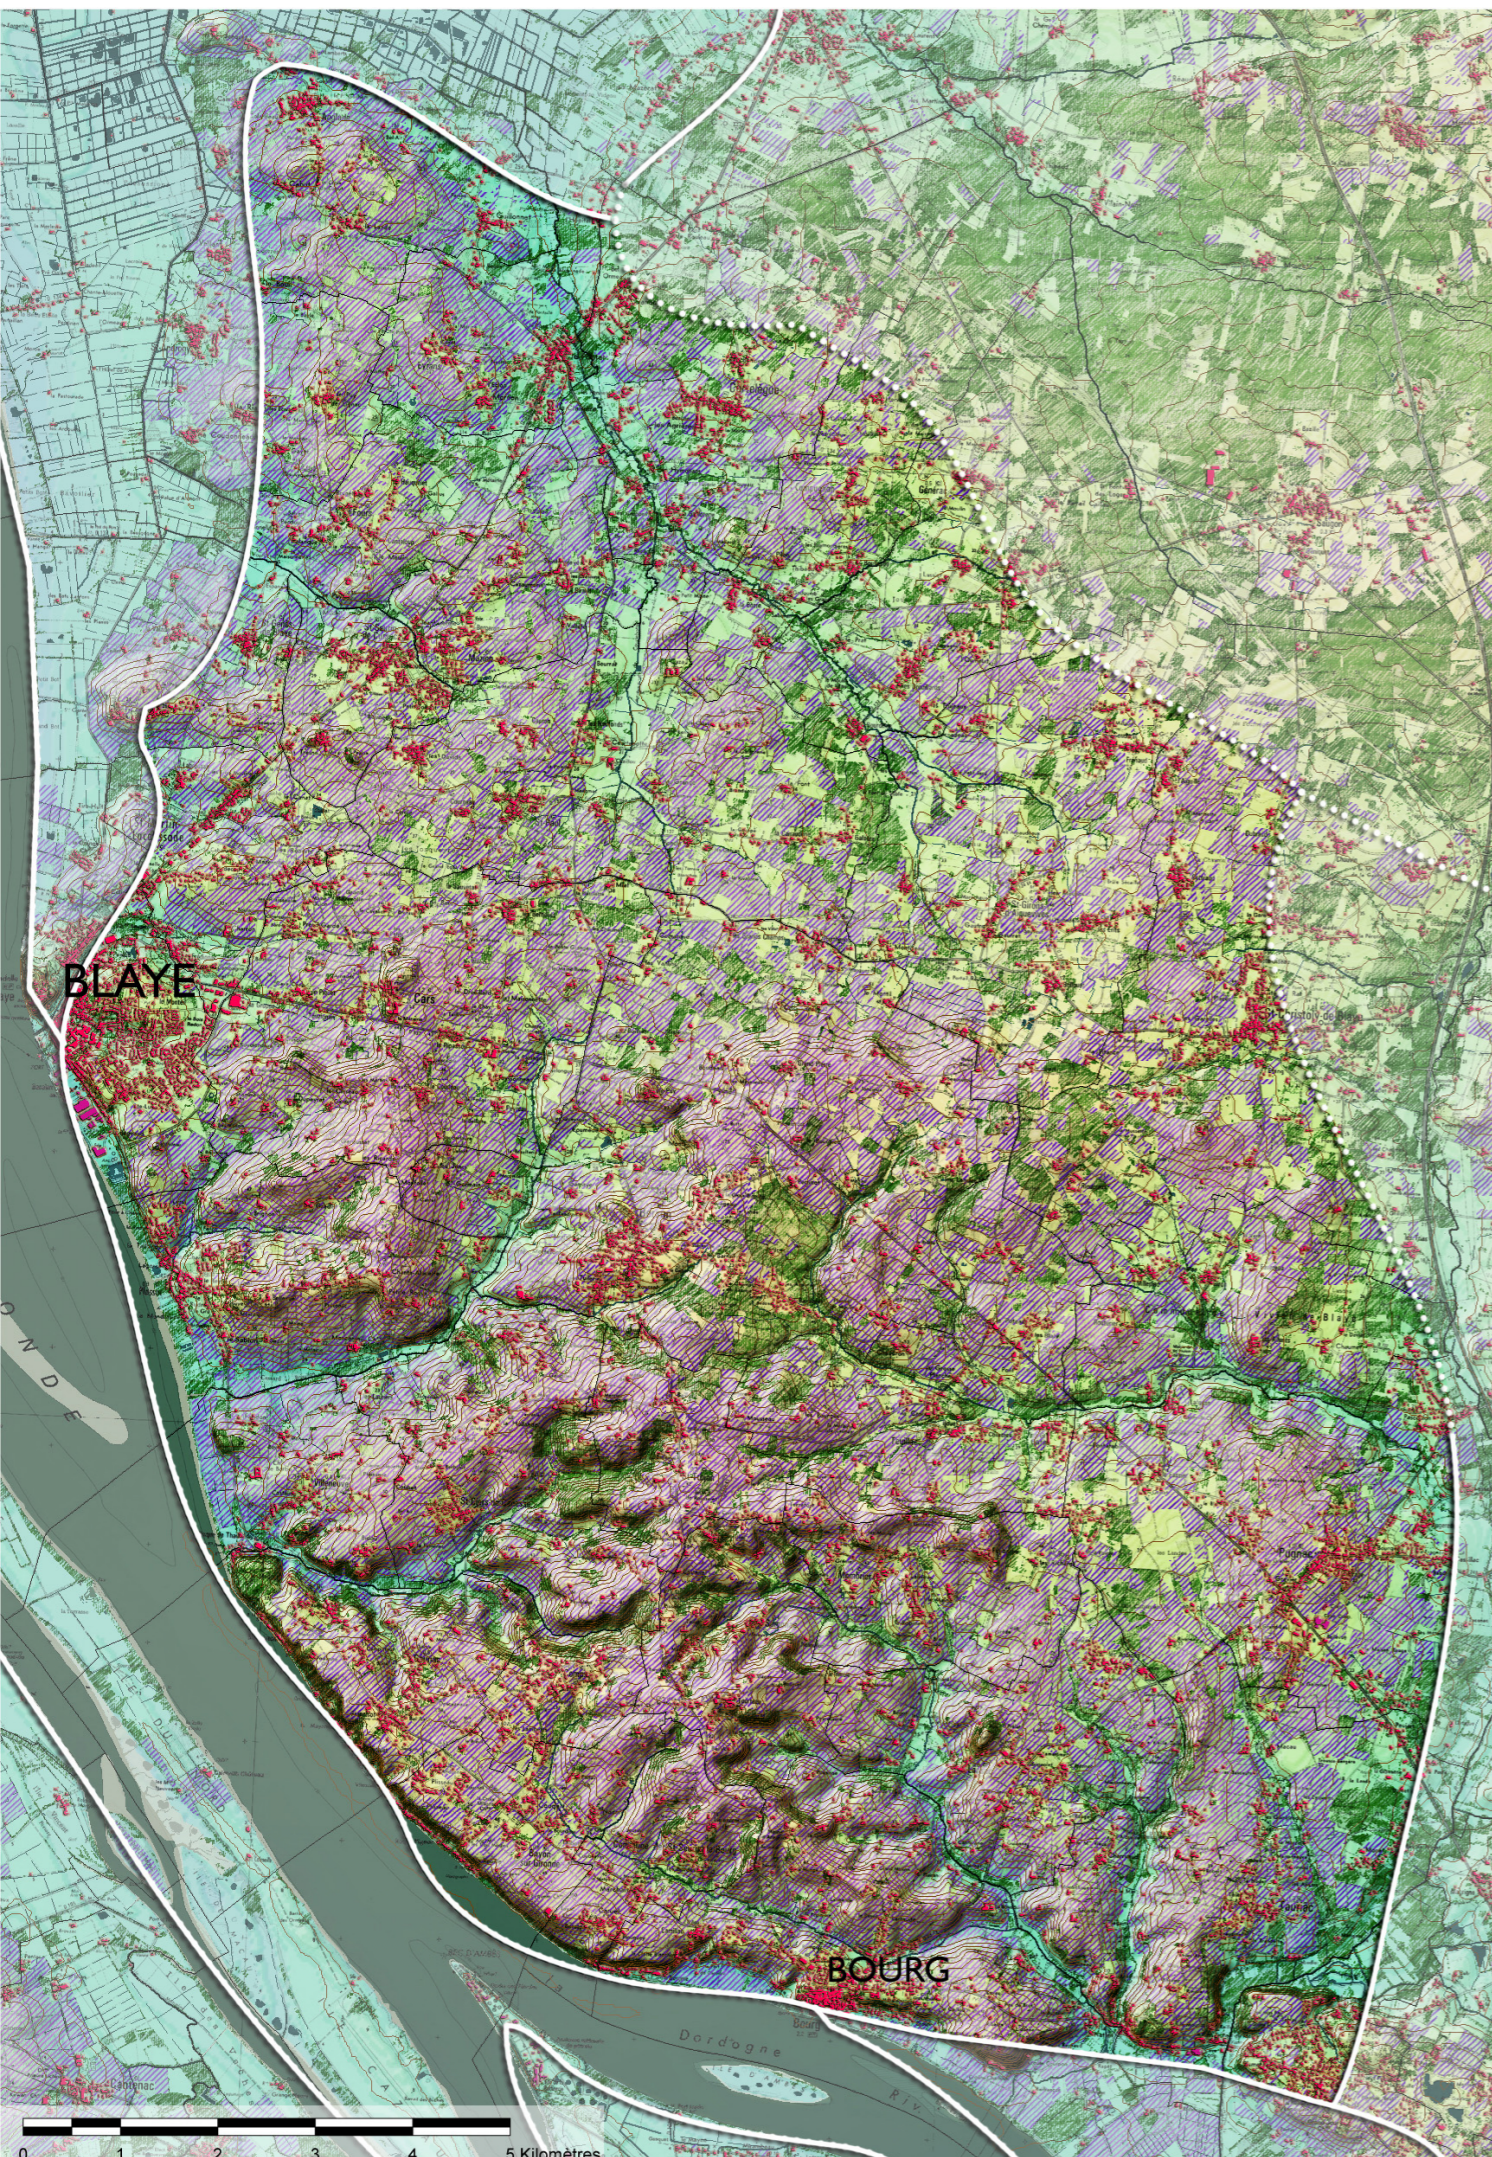

# UNITE DE PAYSAGE E6 - Le Blayais

## Légende

données sources : IGN BD Alti -  
BD Topo - BD Carthage - scan25

Limite franche  
d'unité de paysage

Limite progressive  
d'unité de paysage

Urbanisation

Zone d'activités

Eaux de surface

Forêts et autres  
structures arborées

Vignes

Courbes de niveau