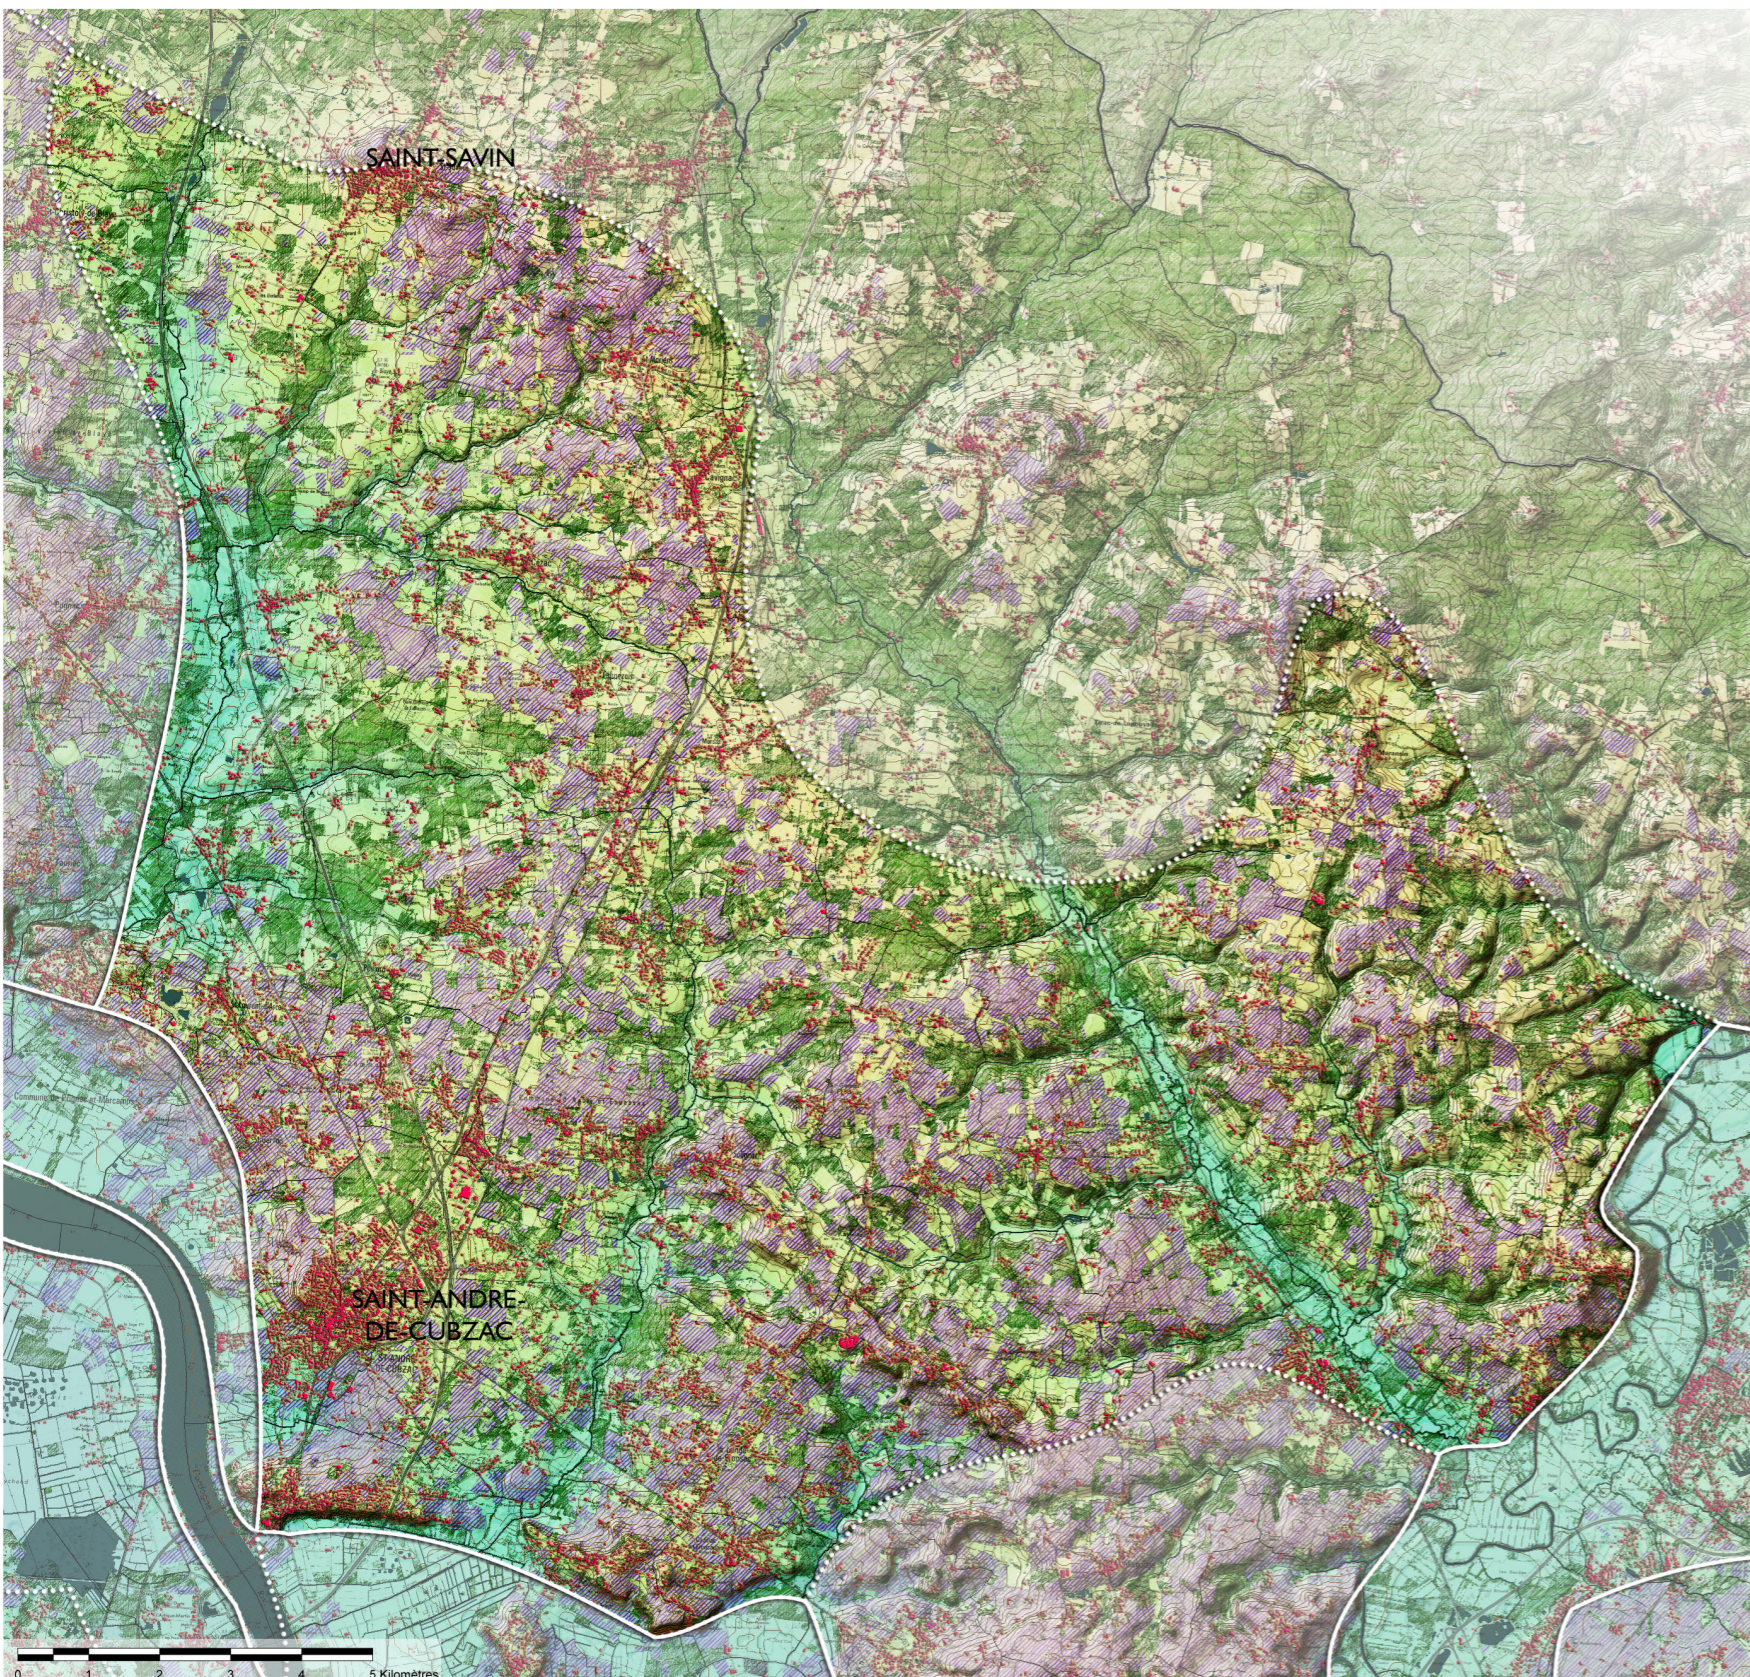

UNITE DE PAYSAGE E5 - Le Cubzaguais

Légende

données sources : IGN BD Alti -
BD Topo - BD Carthage - scan25

-  Limite franche d'unité de paysage
-  Limite progressive d'unité de paysage
-  Urbanisation
-  Zone d'activités
-  Eaux de surface
-  Forêts et autres structures arborées
-  Vignes
-  Courbes de niveau