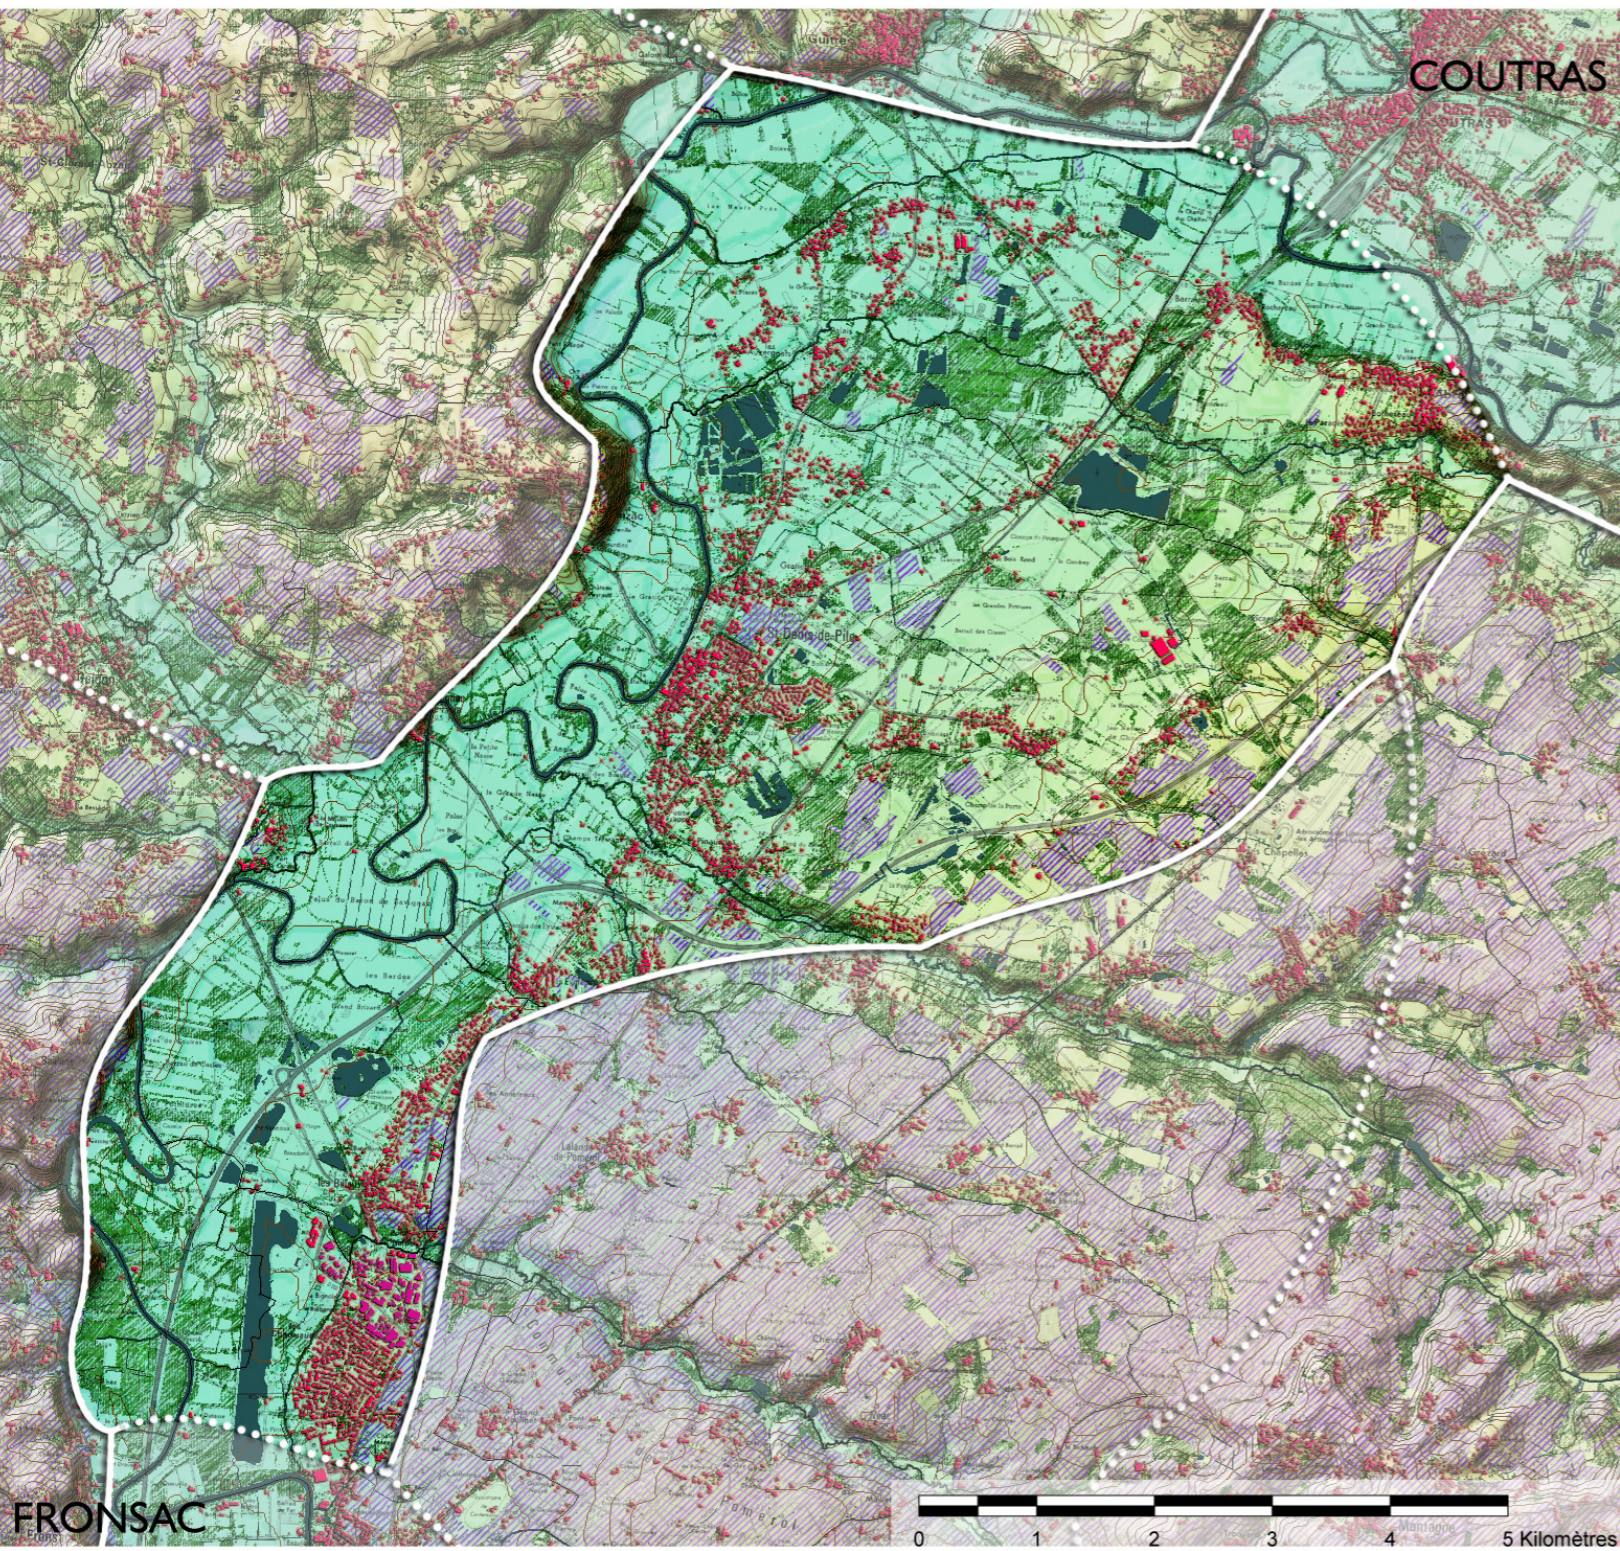

UNITE DE PAYSAGE E3 - La vallée de l'Isle

Légende

données sources : IGN BD Alti -
BD Topo - BD Carthage - scan25

-  Limite franche d'unité de paysage
-  Limite progressive d'unité de paysage
-  Urbanisation
-  Zone d'activités
-  Eaux de surface
-  Forêts et autres structures arborées
-  Vignes
-  Courbes de niveau