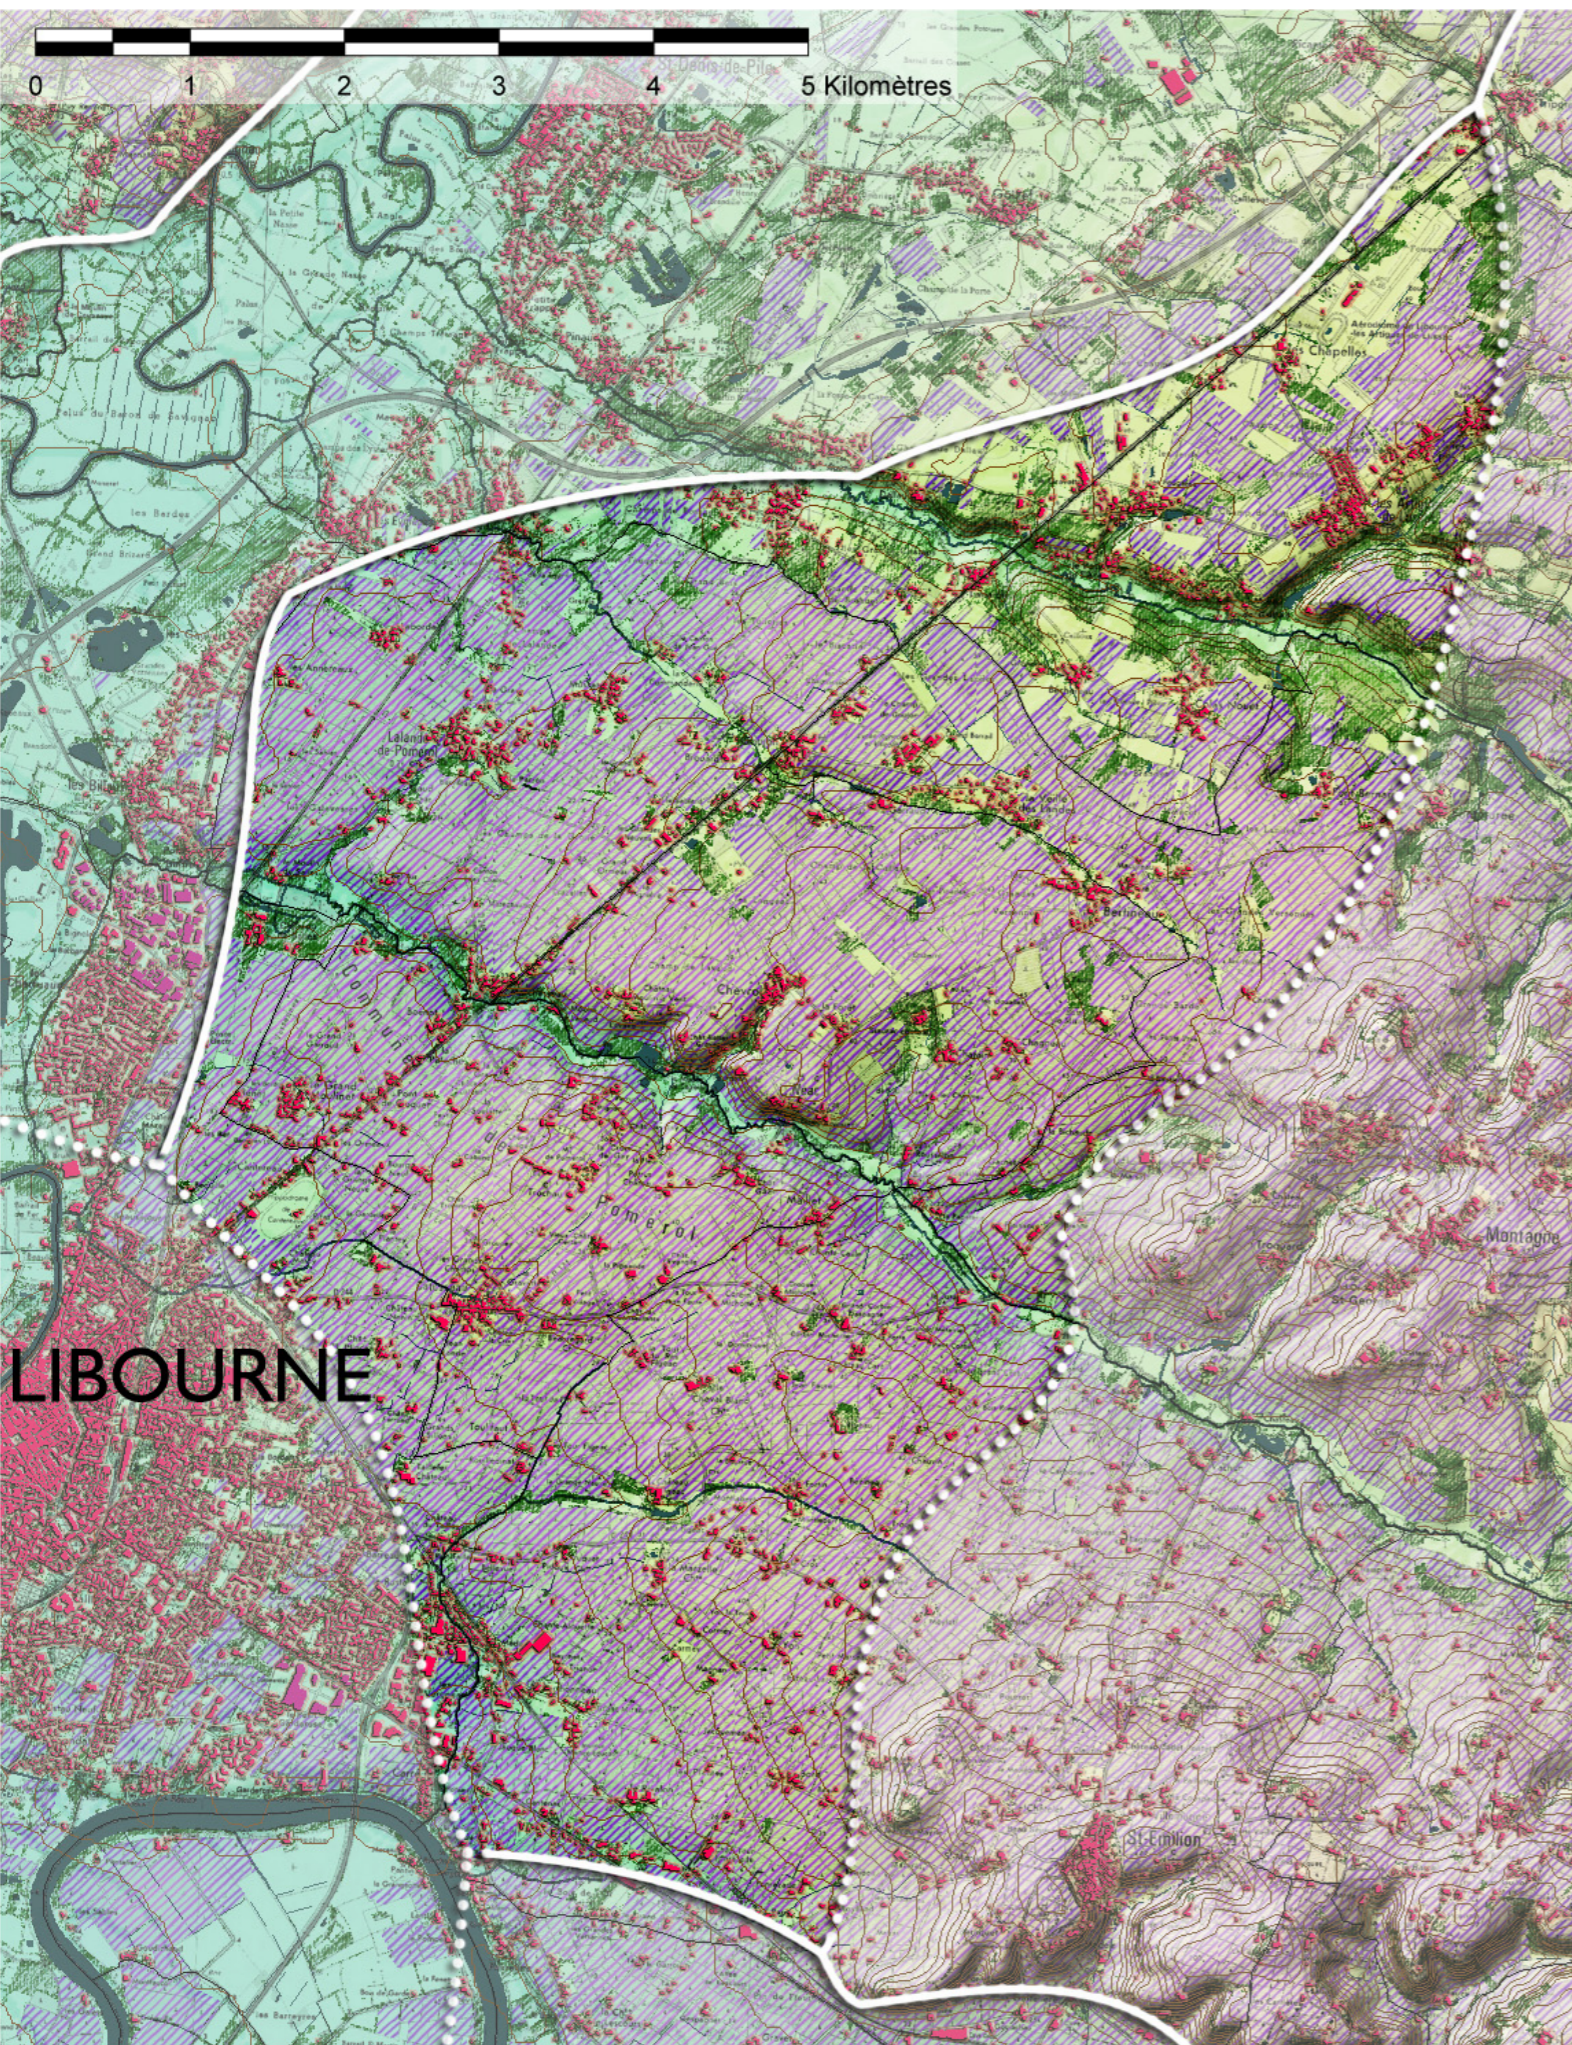

UNITE DE PAYSAGE E2 - Le Pomerol

Légende

données sources : IGN BD Alti -
BD Topo - BD Carthage - scan25

- Limite franche d'unité de paysage
- Limite progressive d'unité de paysage
- Urbanisation
- Zone d'activités
- Eaux de surface
- Forêts et autres structures arborées
- Vignes
- Courbes de niveau