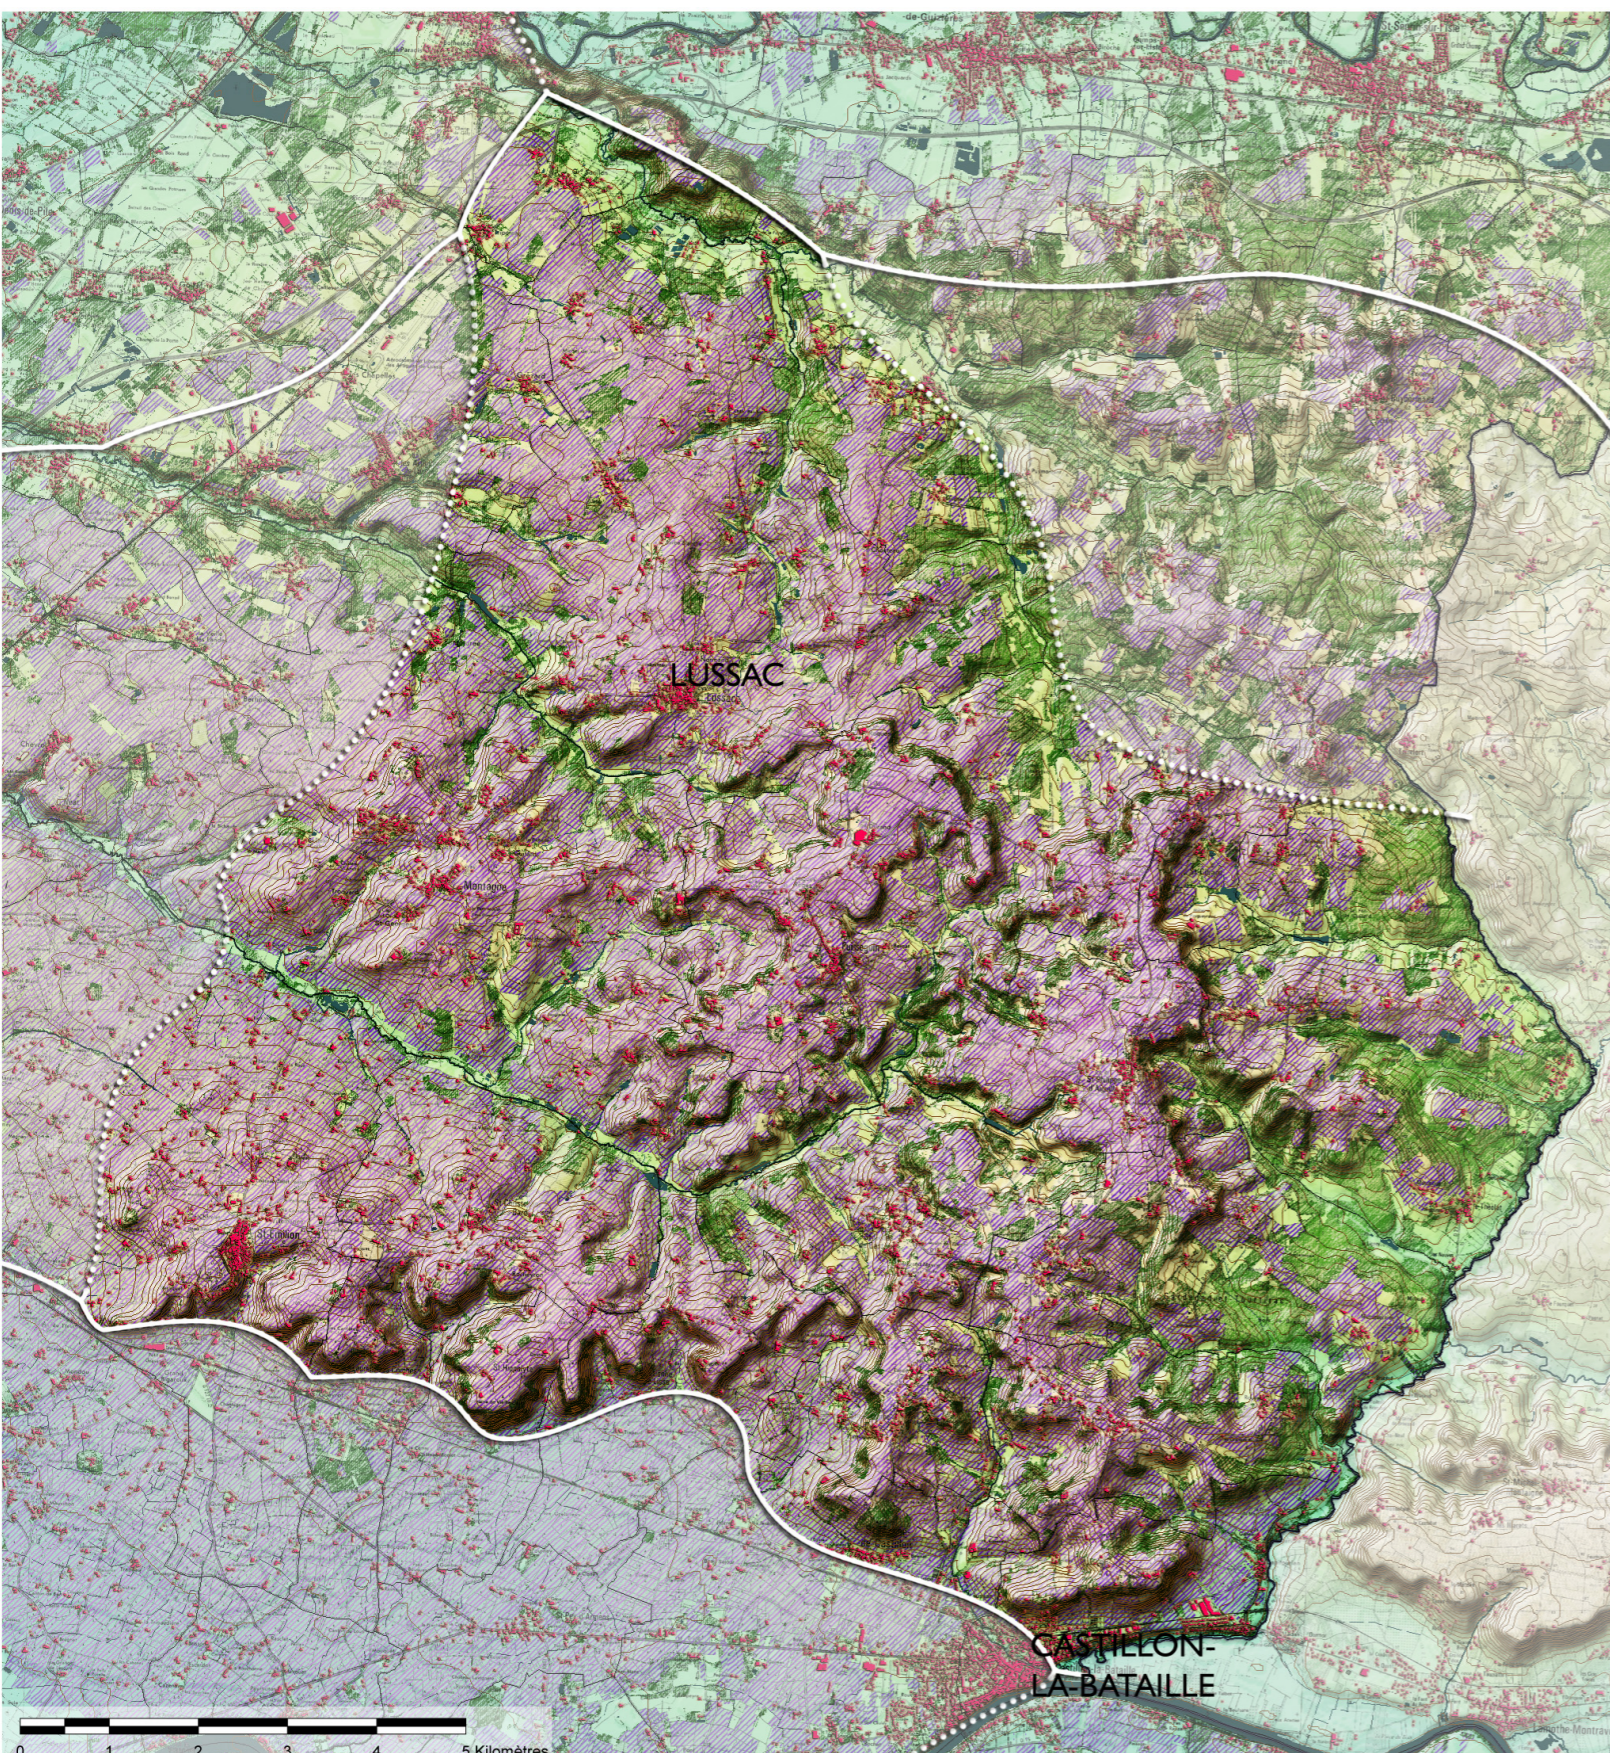

UNITE DE PAYSAGE E1 - Paysages de Saint-Émilion

Légende

données sources : IGN BD Alti -
BD Topo - BD Carthage - scan25

-  Limite franche d'unité de paysage
-  Limite progressive d'unité de paysage
-  Urbanisation
-  Zone d'activités
-  Eaux de surface
-  Forêts et autres structures arborées
-  Vignes
-  Courbes de niveau