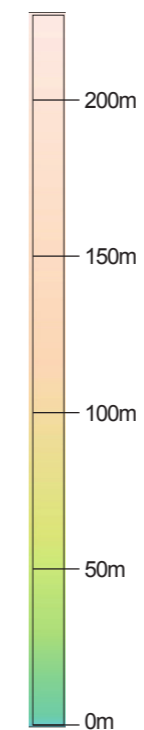

UNITE DE PAYSAGE E1 - Paysages de Saint-Émilion

Légende

données sources : IGN BD Alti -
BD Topo - BD Carthage - scan25

-  Limite franche d'unité de paysage
-  Limite progressive d'unité de paysage
-  Urbanisation
-  Zone d'activités
-  Eaux de surface
-  Forêts et autres structures arborées
-  Vignes
-  Courbes de niveau