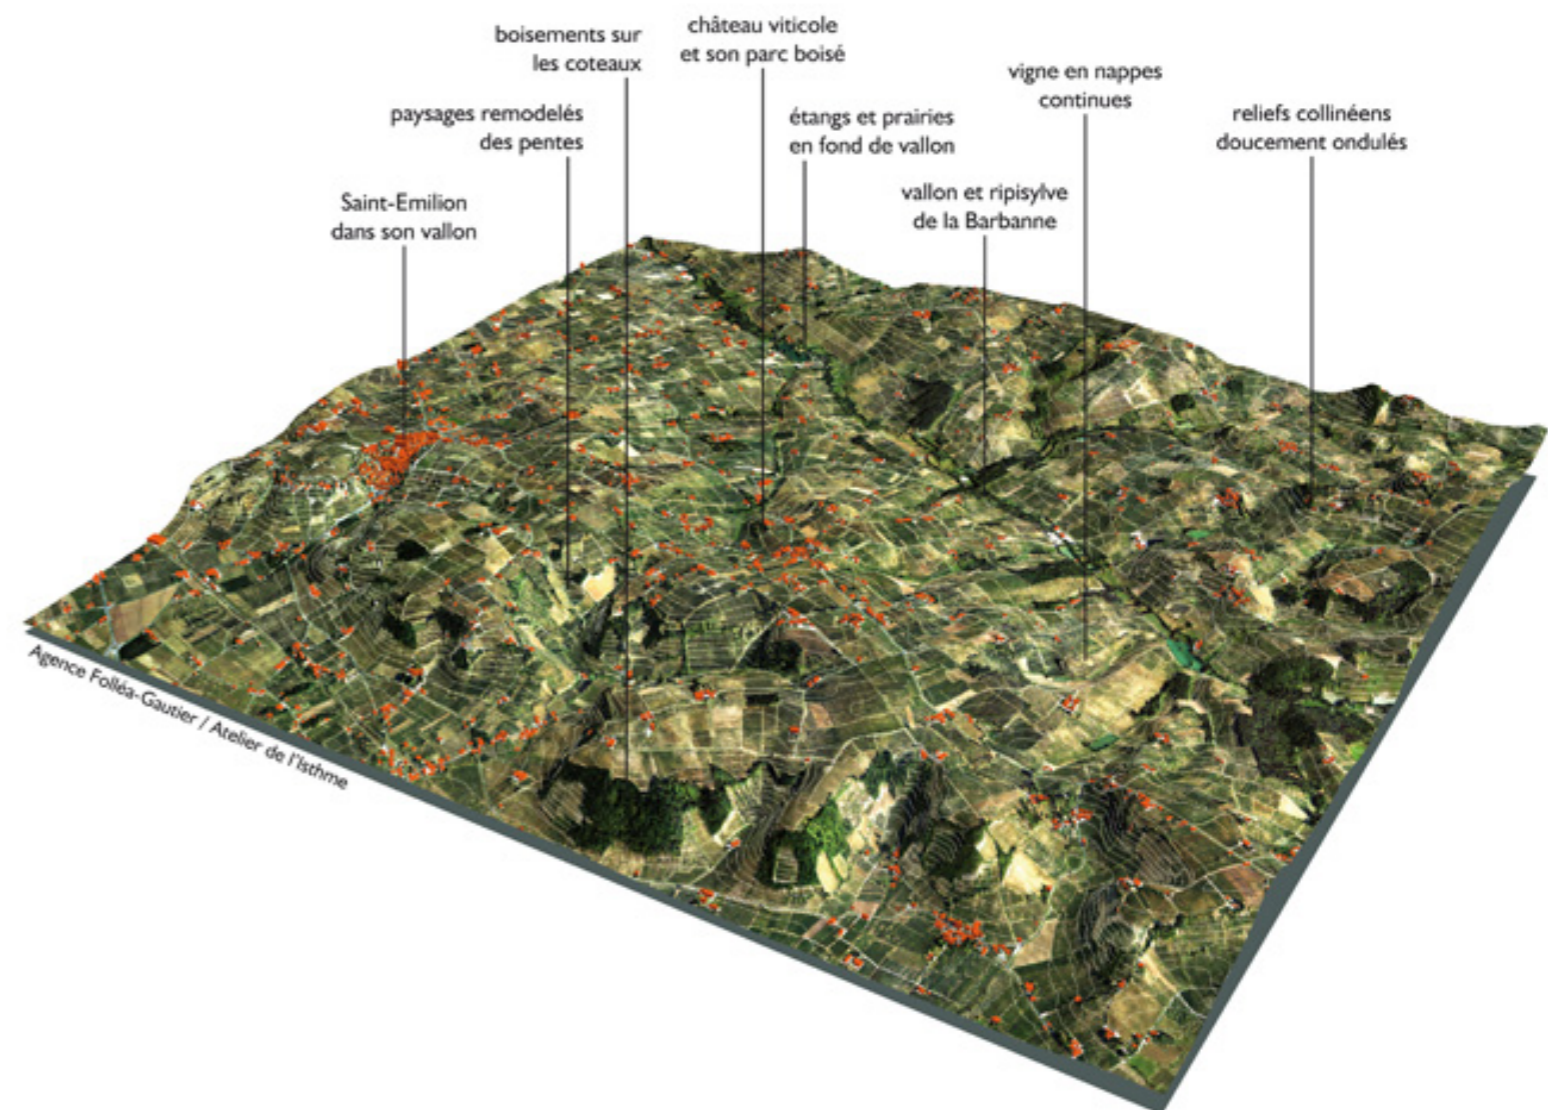

Agence Folléa-Gautier / Atelier de l'isthme