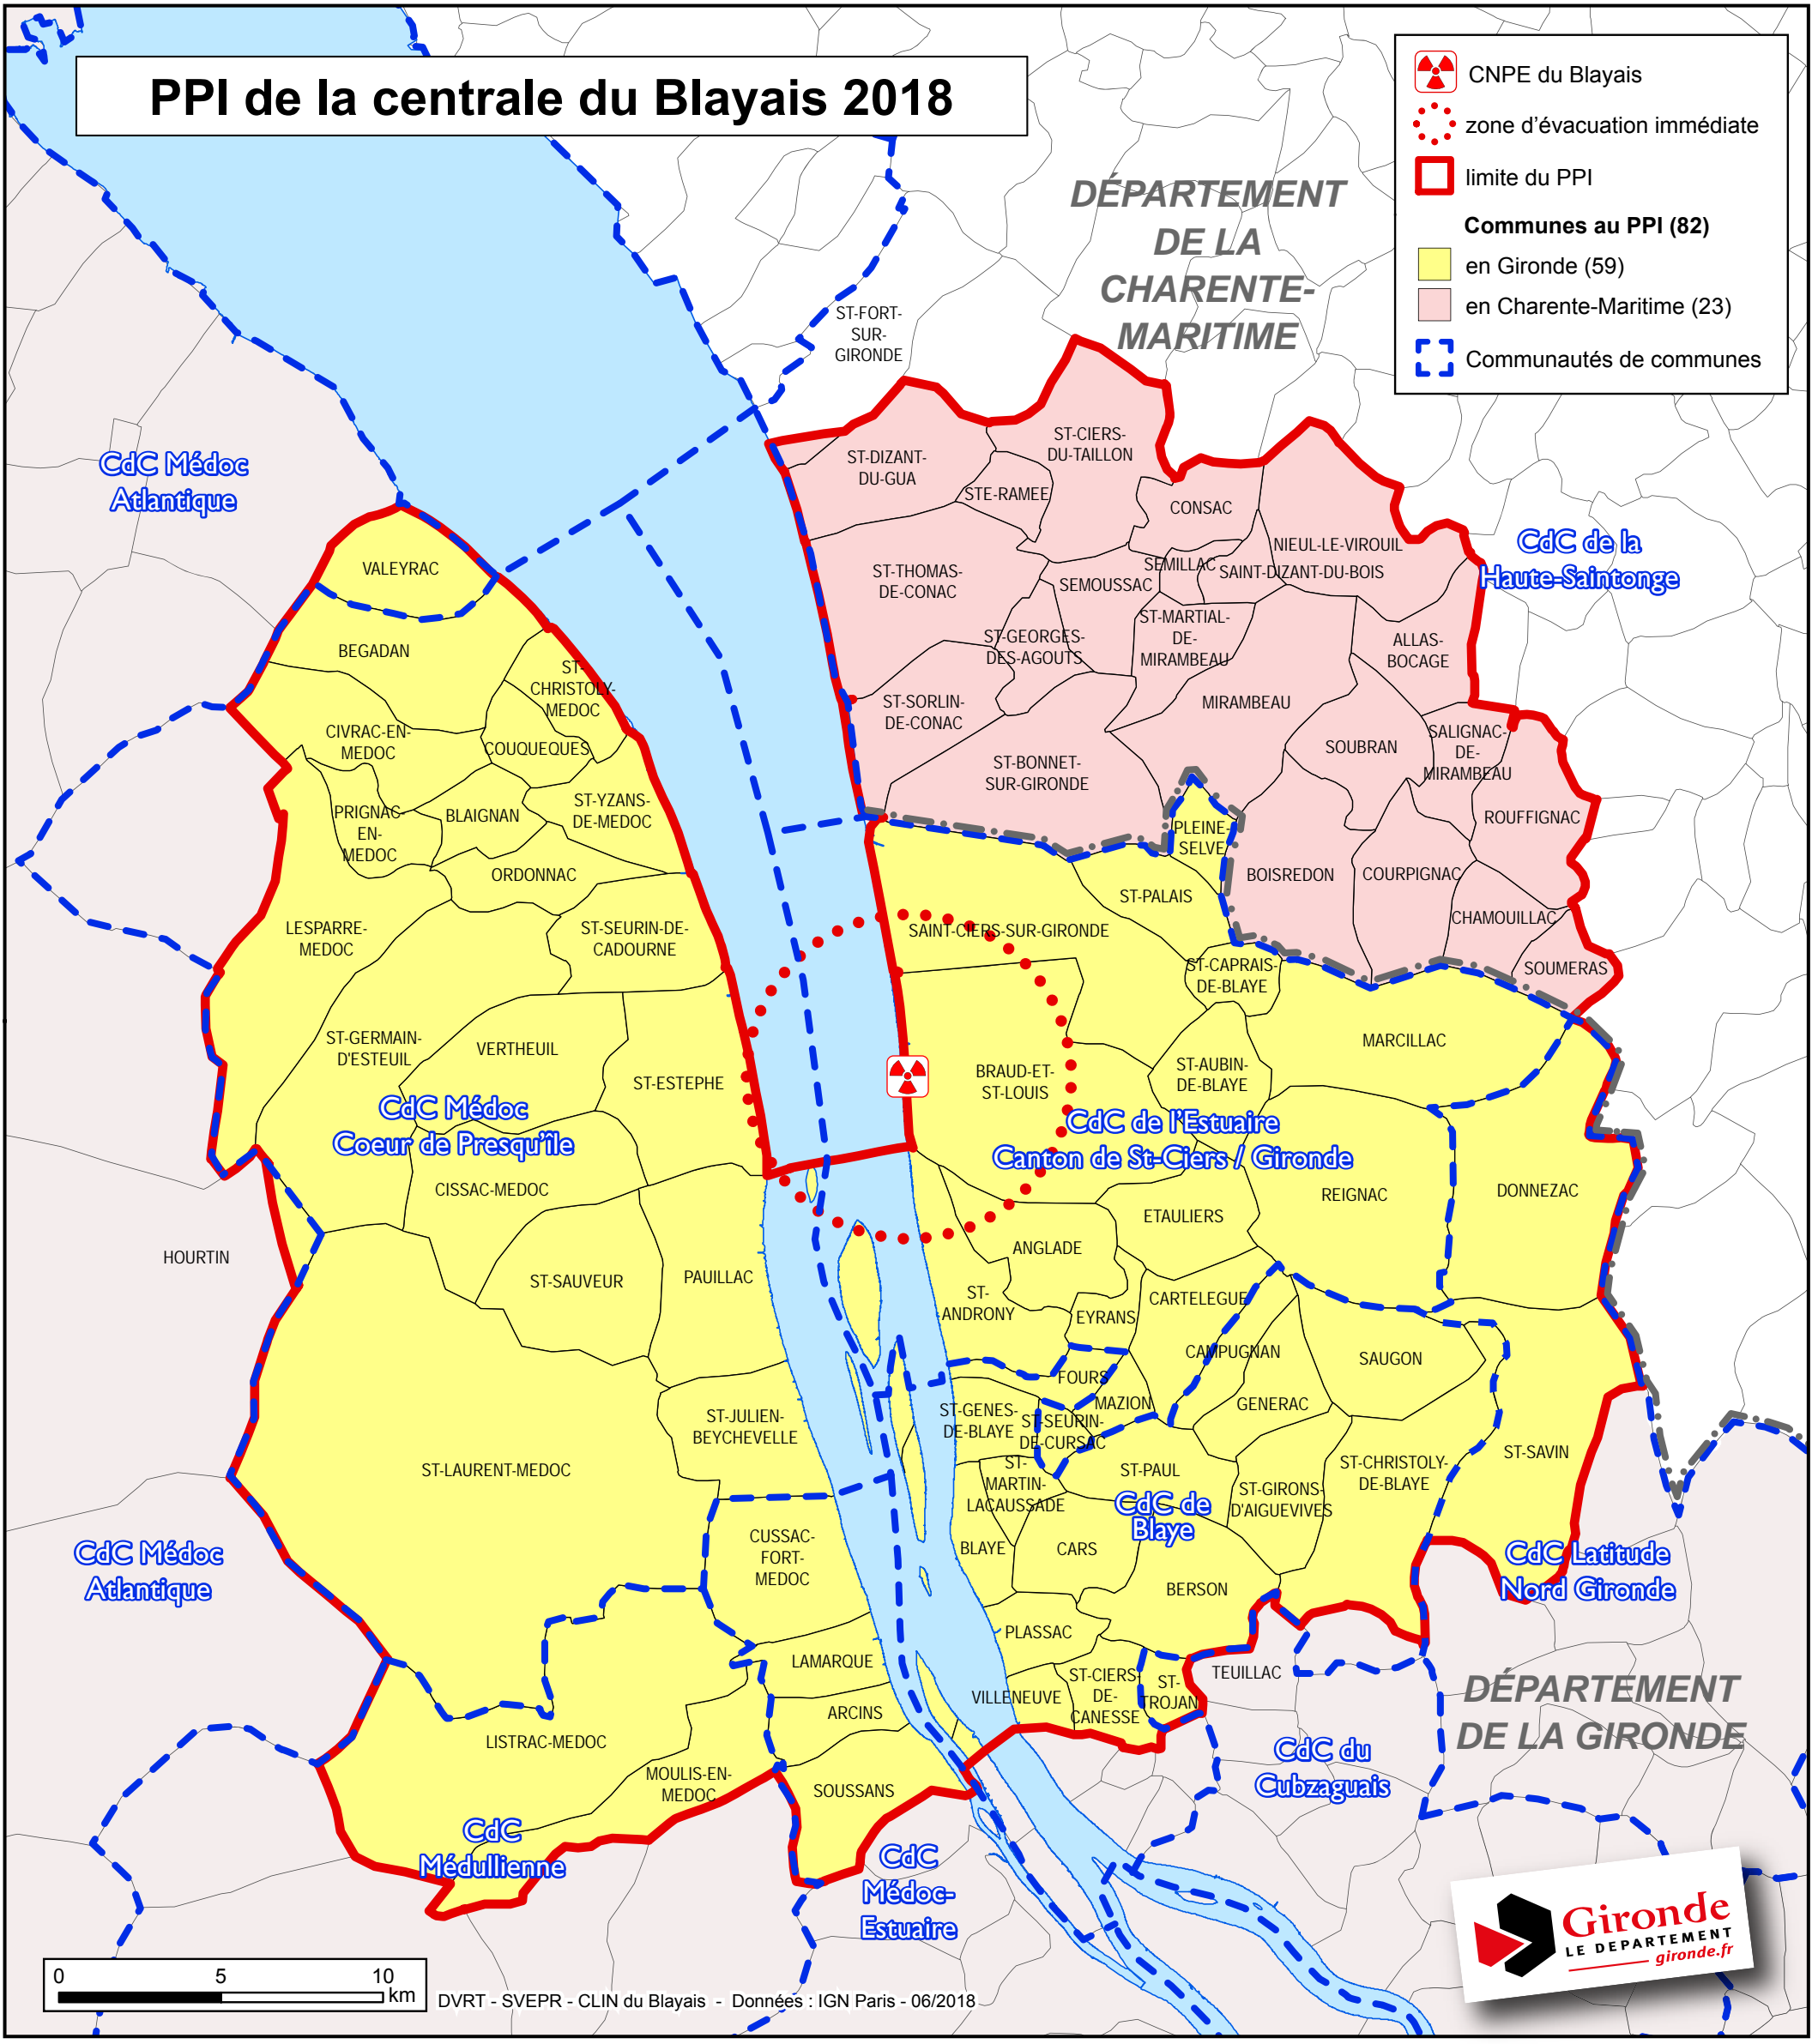

PPI de la centrale du Blayais 2018

-  CNPE du Blayais
-  zone d'évacuation immédiate
-  limite du PPI
- Communes au PPI (82)**
-  en Gironde (59)
-  en Charente-Maritime (23)
-  Communautés de communes

DVRT - SVEPR - CLIN du Blayais - Données : IGN Paris - 06/2018