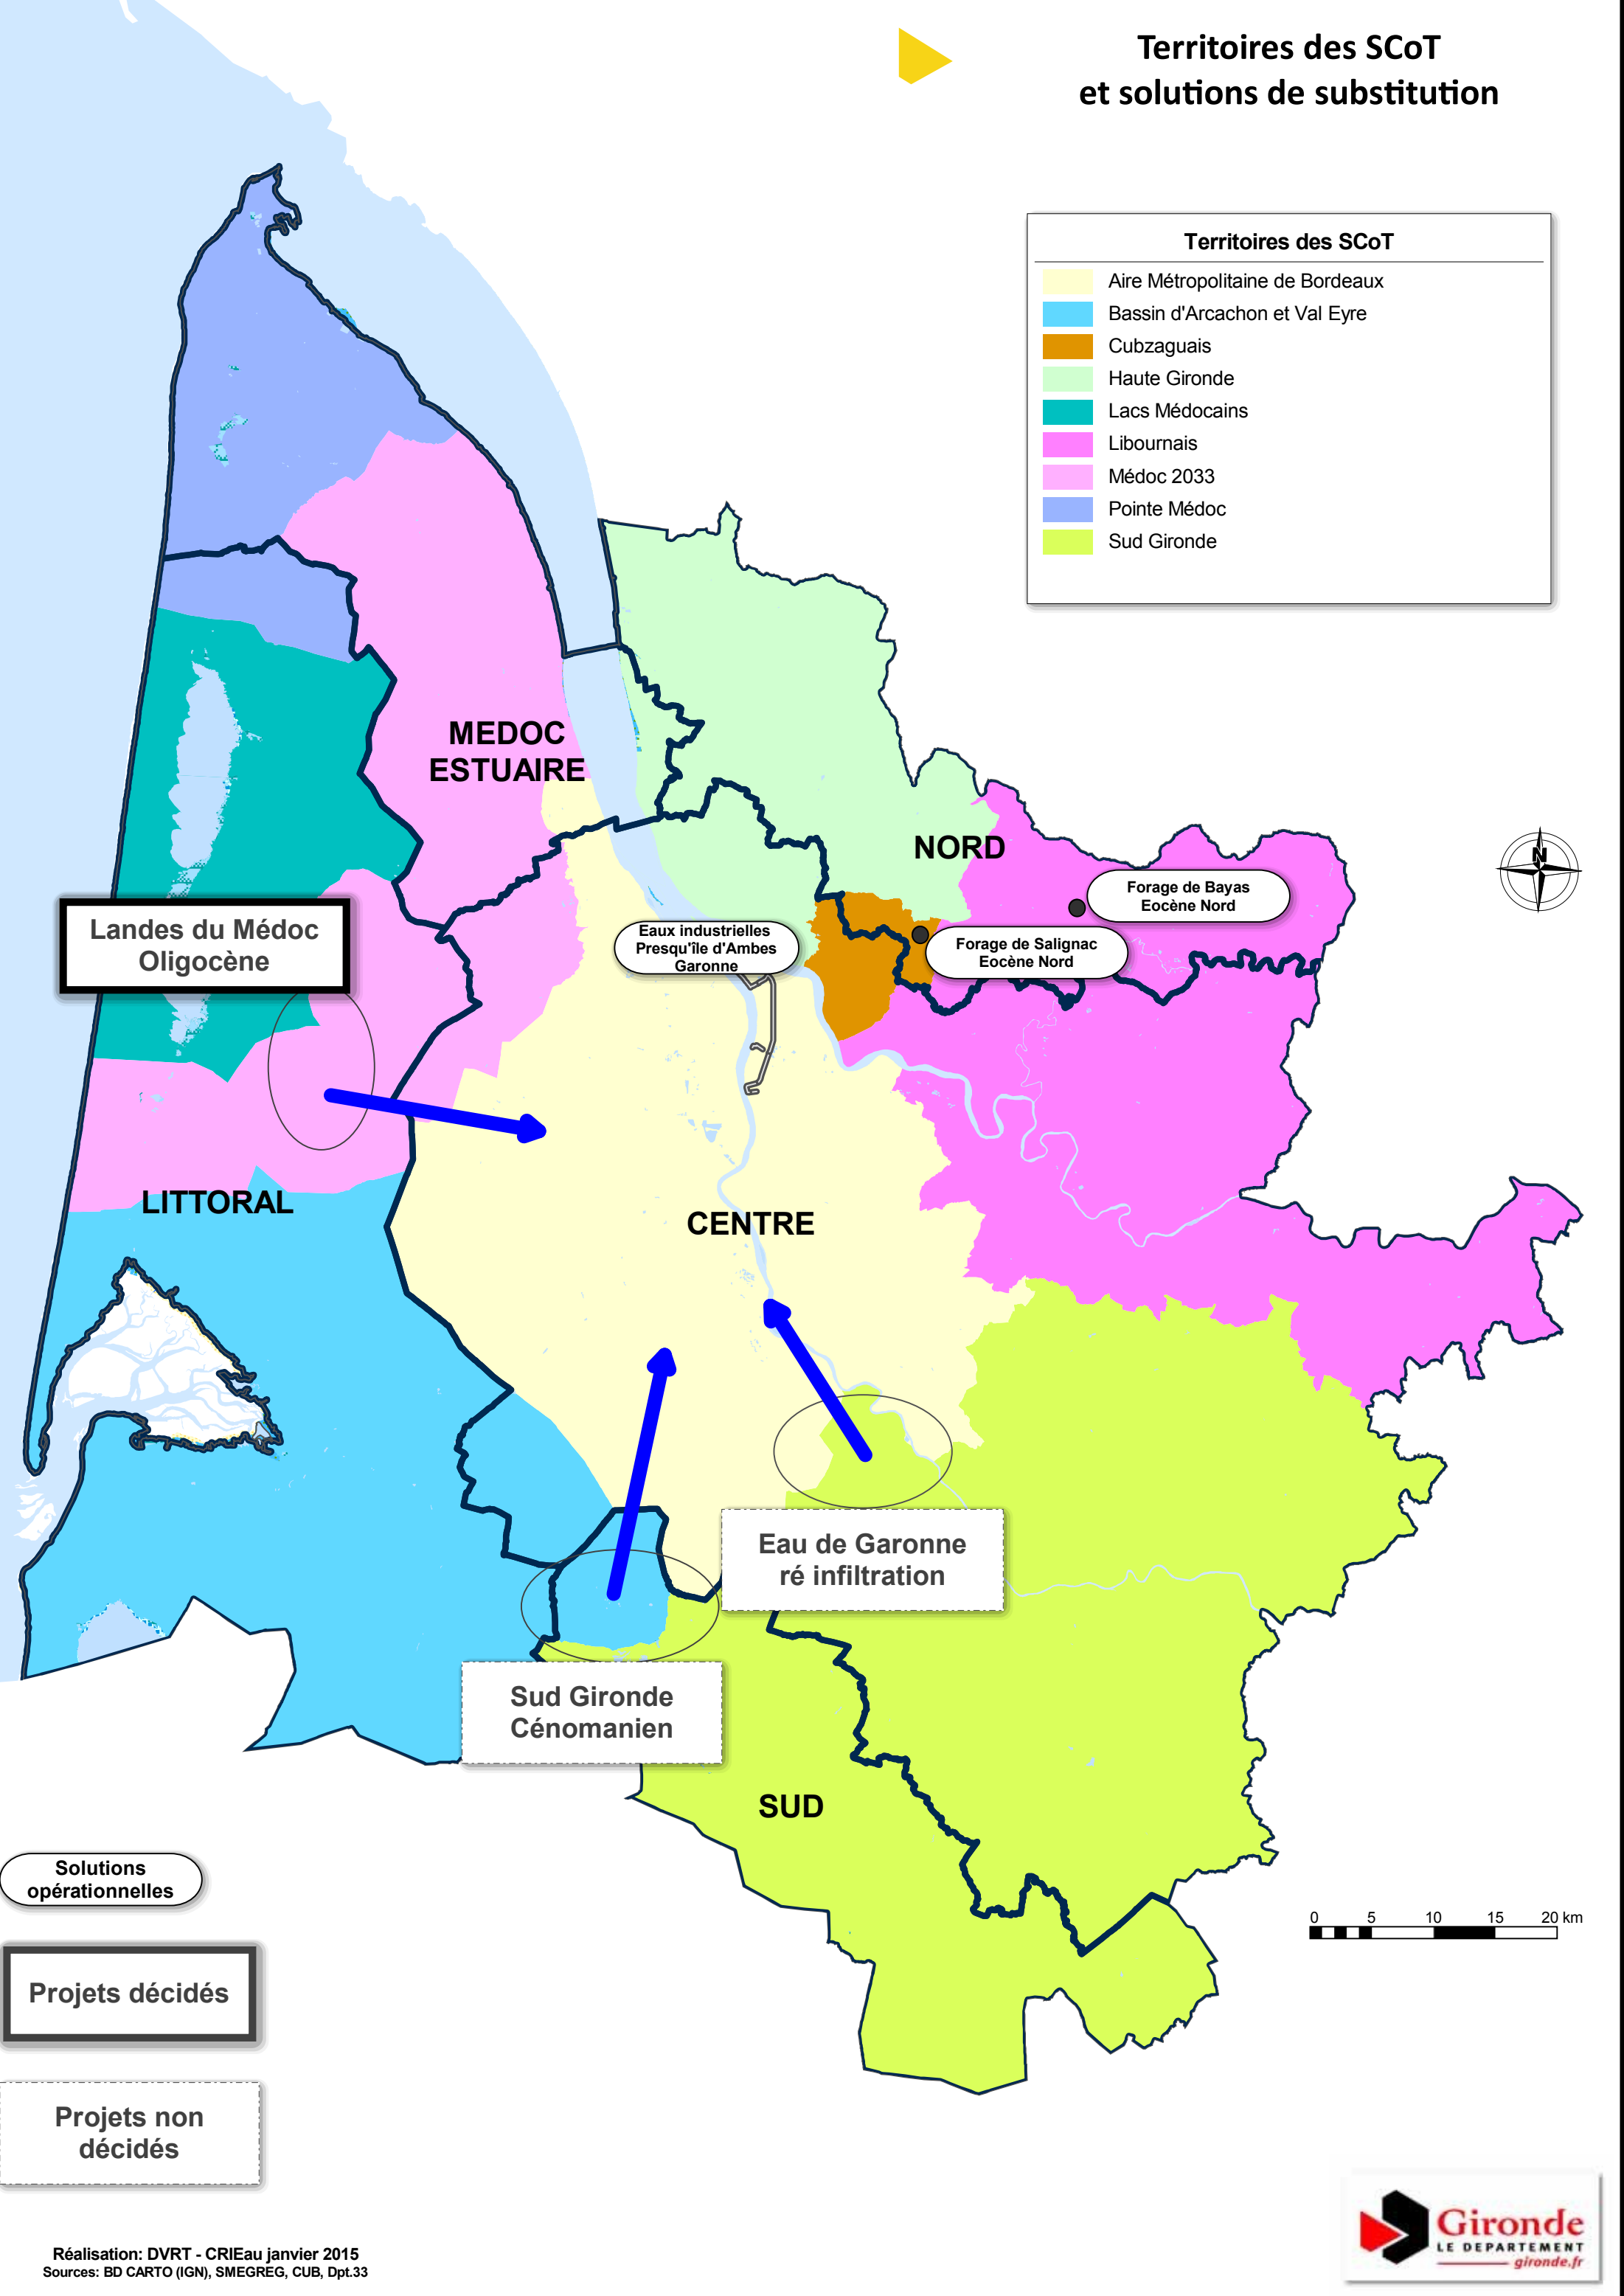

# Territoires des SCoT et solutions de substitution

Territoires des SCoT	
	Aire Métropolitaine de Bordeaux
	Bassin d'Arcachon et Val Eyre
	Cubzaguais
	Haute Gironde
	Lacs Médocains
	Libournais
	Médoc 2033
	Pointe Médoc
	Sud Gironde

Solutions opérationnelles

Projets décidés

Projets non décidés