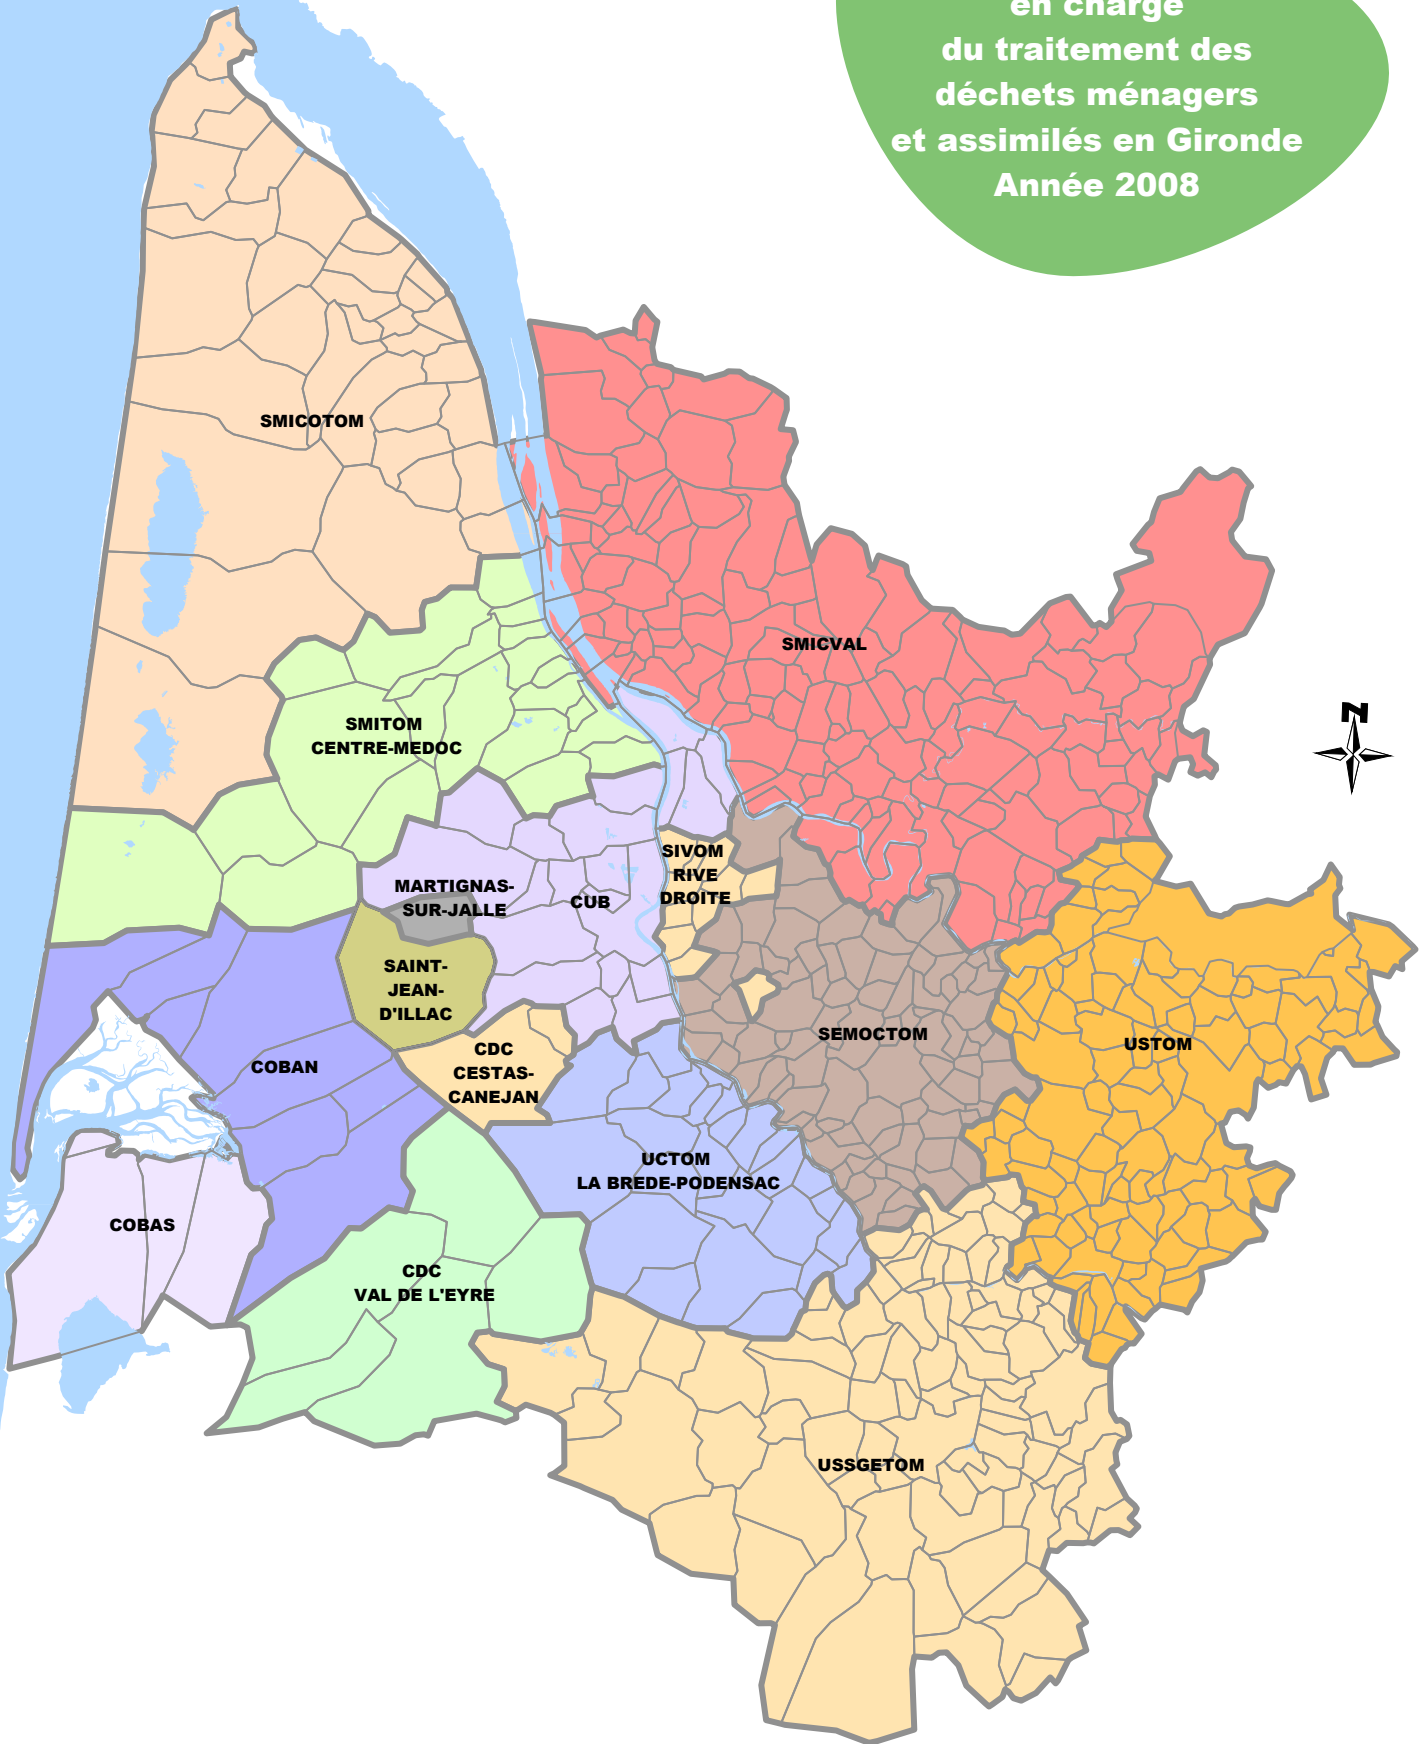

**Les structures
en charge
du traitement des
déchets ménagers
et assimilés en Gironde
Année 2008**

0 10 20 30 40 km

Bureau de la Maîtrise Environnementale - DET/DGAC/CG33 - 2008/03

 **Conseil Général de la Gironde**