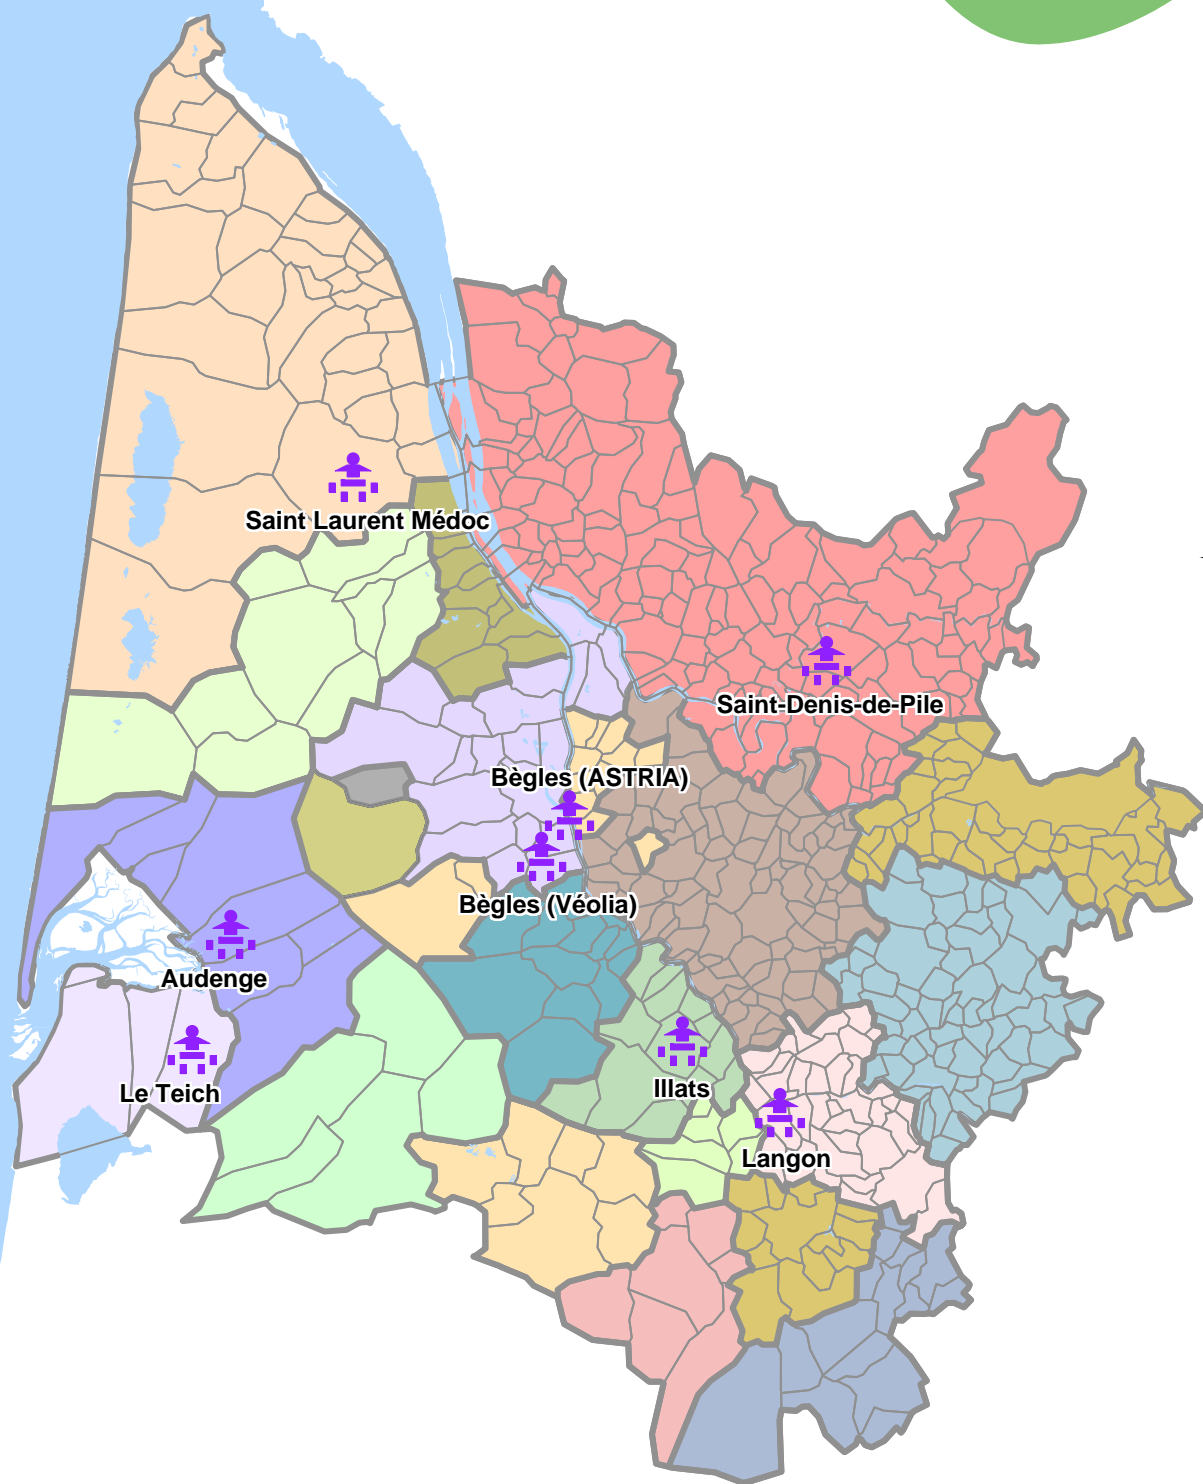

Les centres de tri  
en Gironde  
Année 2008

0 10 20 30 40 km

Bureau de la Maîtrise Environnementale - DET/DGAC/CG33 - 2008/03

 Conseil Général de la Gironde

Embellir la vie *pour toute la vie*