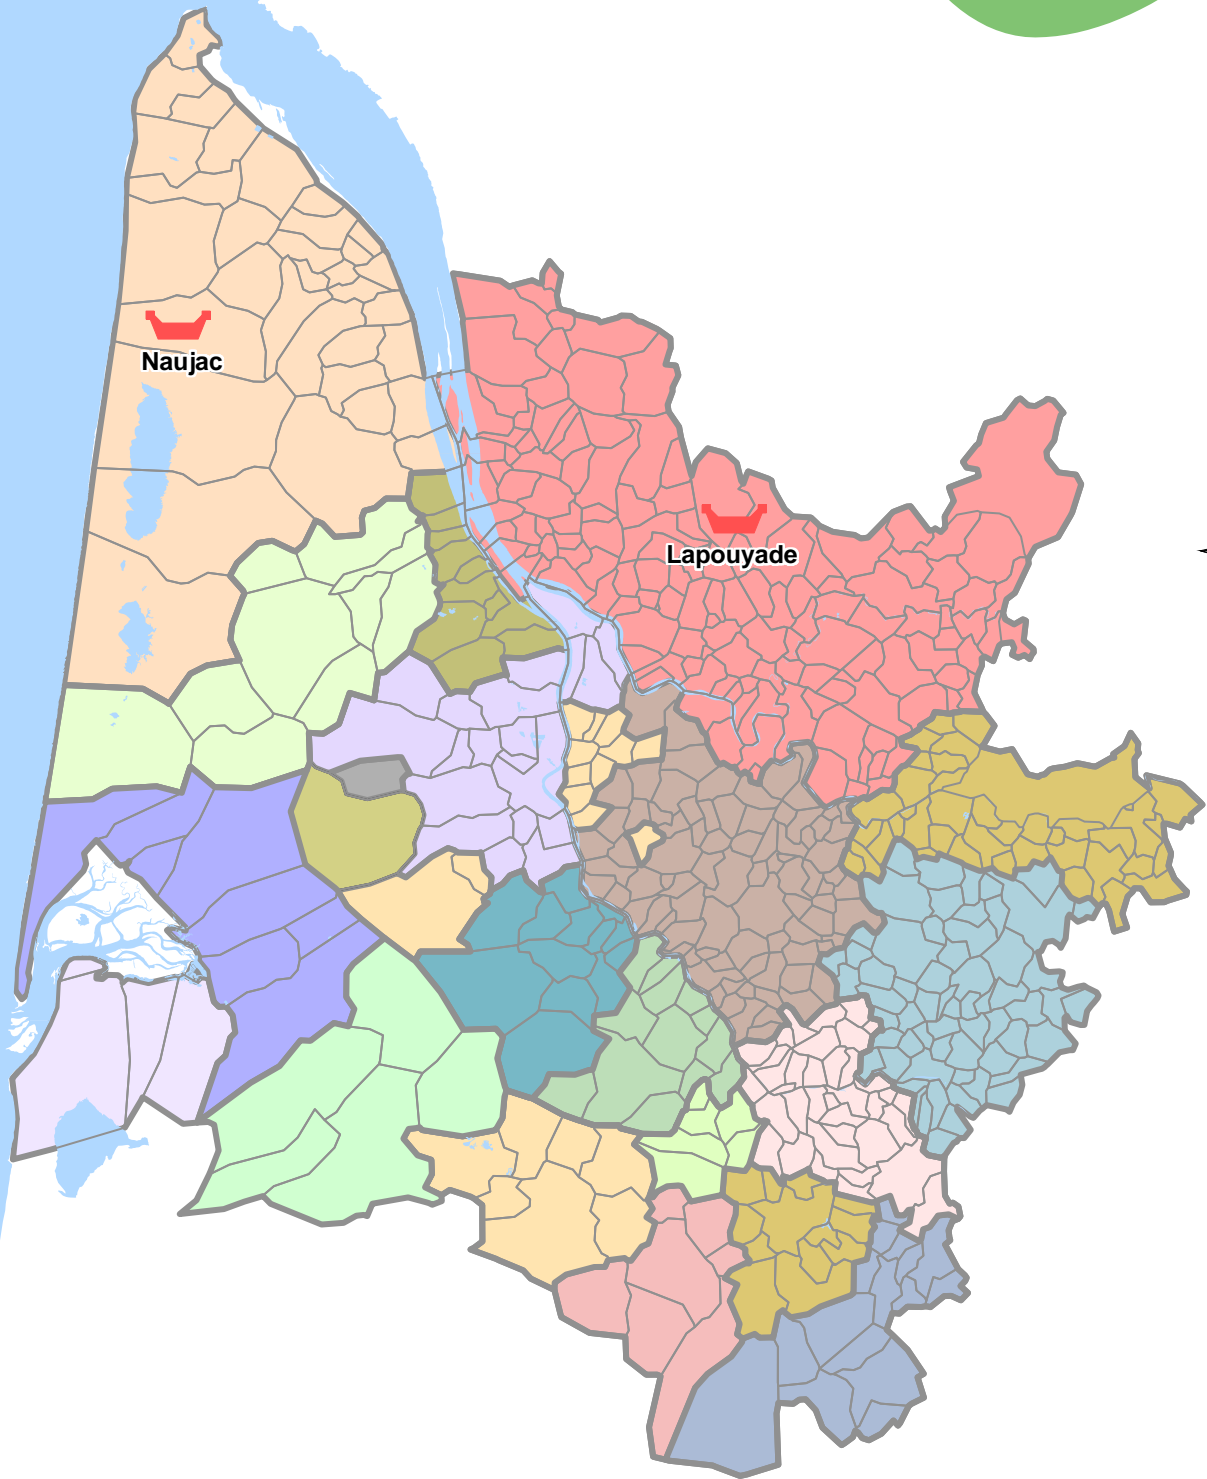

**Les Centres de
Stockage de
Déchets Ultimes
(CSDU)
en Gironde
Année 2008**

0 10 20 30 40 km

Bureau de la Maîtrise Environnementale - DET/DGAC/CG33 - 2008/03

 **Conseil Général de la Gironde**

Embellir la vie *pour toute la vie*